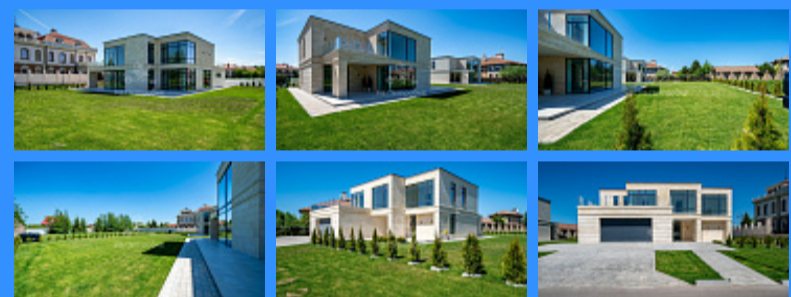

Тверская

Театральная

Охотный ряд

Трубная

Московская область, коттеджный посёлок Маленькая Италия, городской округ Истра, Приозёрная улица

120 000 000 руб.

\$ 1 346 000

€ 1 239 000

23245

2

360 м2

13 сот.

Адрес: Московская область, коттеджный посёлок Маленькая Италия, городской округ Истра, Приозёрная улица

Id 23245. Откройте для себя идеальное место для жизни в загородном доме площадью 360 м², расположенном в элитном поселке Маленькая Италия. Этот великолепный коттедж, построенный на живописном участке 13 соток с продуманным ландшафтным дизайном, идеально сочетает элегантность и комфорт. Отделка whitebox: возможность реализовать все ваши дизайнерские идеи и создать дом своей мечты. Фасад облицован светлым камнем, с большими окнами и изысканной подсветкой, подчеркивающей стиль и утонченность архитектуры. Гараж на 2 авто, со вторым светом. Поселок Маленькая Италия находится в 14 км от МКАД по Новорижскому шоссе, среди заповедных лесов, рядом с озером. В поселке круглосуточная охрана и контроль скорости движения автомобилей на территории. Развитая инфраструктура: рядом находятся салоны красоты, центры косметологии, химчистки, аптеки, банки, супермаркеты (Мираторг, Перекресток, Органик Маркет), рестораны (Чайхона №1, Пикник, Rusalka Bistro, Vиноesantina), кофейни и гурмэ-магазины. Отличные образовательные учреждения: государственная Павловская школа, частная Павловская гимназия, международная школа Wunderpark International School, детский сад и школа "Мир знаний".