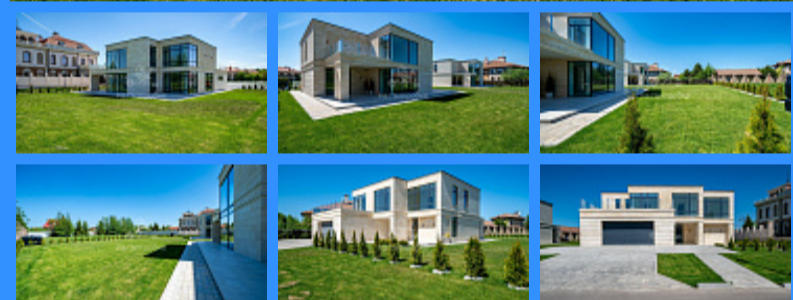

Тверская

Театральная

Охотный ряд

Трубная

Московская область, коттеджный посёлок Маленькая Италия, городской округ Истра, Приозёрная улица

120 000 000 руб.

\$ 1 340 000

€ 1 213 000

23245
2
360 м2
13 сот.

Адрес: Московская область, коттеджный посёлок Маленькая Италия, городской округ Истра, Приозёрная улица

Id 23245. Откройте для себя идеальное место для жизни в загородном доме площадью 360 м², расположенном в элитном поселке Маленькая Италия. Этот великолепный коттедж, построенный на живописном участке 13 соток с продуманным ландшафтным дизайном, идеально сочетает элегантность и комфорт. Отделка whitebox: возможность реализовать все ваши дизайнерские идеи и создать дом своей мечты. Фасад облицован светлым камнем, с большими окнами и изысканной подсветкой, подчеркивающей стиль и утонченность архитектуры. Гараж на 2 авто, со вторым светом. Поселок Маленькая Италия находится в 14 км от МКАД по Новорижскому шоссе, среди заповедных лесов, рядом с озером. В поселке круглосуточная охрана и контроль скорости движения автомобилей на территории. Развитая инфраструктура: рядом находятся салоны красоты, центры косметологии, химчистки, аптеки, банки, супермаркеты (Мираторг, Перекресток, Органик Маркет), рестораны (Чайхона №1, Пикник, Rusalka Bistro, Vinocantina), кофейни и гурмэ-магазины. Отличные образовательные учреждения: государственная Павловская школа, частная Павловская гимназия, международная школа Wunderpark International School, детский сад и школа "Мир знаний".