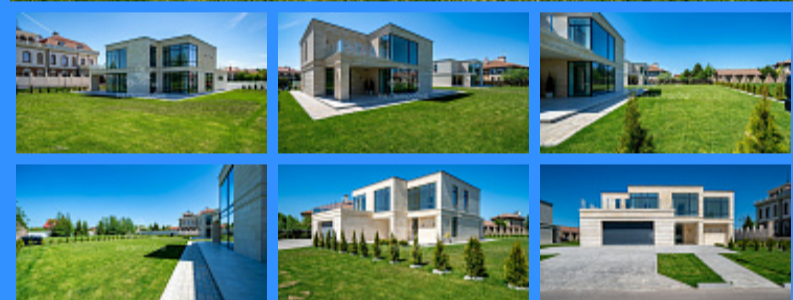

Тверская

Театральная

Охотный ряд

Трубная

Московская область, коттеджный посёлок Маленькая Италия, городской округ Истра, Приозёрная улица

120 000 000 руб.

\$ 1 340 000

€ 1 213 000

23245

2

360 м2

13 сот.

Адрес: Московская область, коттеджный посёлок Маленькая Италия, городской округ Истра, Приозёрная улица

Id 23245. Откройте для себя идеальное место для жизни в загородном доме площадью 360 м<sup>2</sup>, расположенном в элитном поселке Маленькая Италия. Этот великолепный коттедж, построенный на живописном участке 13 соток с продуманным ландшафтным дизайном, идеально сочетает элегантность и комфорт. Отделка whitebox: возможность реализовать все ваши дизайнерские идеи и создать дом своей мечты. Фасад облицован светлым камнем, с большими окнами и изысканной подсветкой, подчеркивающей стиль и утонченность архитектуры. Гараж на 2 авто, со вторым светом. Поселок Маленькая Италия находится в 14 км от МКАД по Новорижскому шоссе, среди заповедных лесов, рядом с озером. В поселке круглосуточная охрана и контроль скорости движения автомобилей на территории. Развитая инфраструктура: рядом находятся салоны красоты, центры косметологии, химчистки, аптеки, банки, супермаркеты (Мираторг, Перекресток, Органик Маркет), рестораны (Чайхона №1, Пикник, Rusalka Bistro, Vinocantina), кофейни и гурмэ-магазины. Отличные образовательные учреждения: государственная Павловская школа, частная Павловская гимназия, международная школа Wunderpark International School, детский сад и школа "Мир знаний".