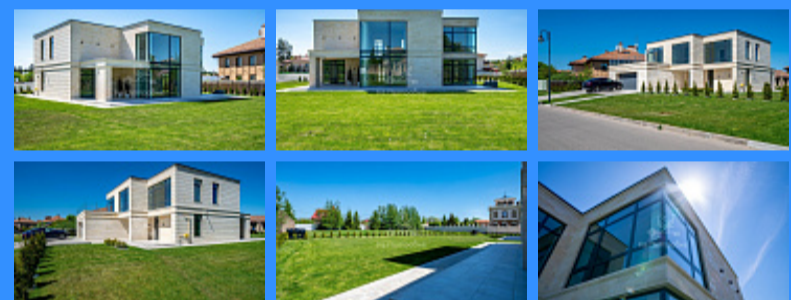

"НА ПЕТРОВКЕ"

тел.: +7 (495) 777-00-32

пн-пт: с 9:00 до 21:00

сб: с 10:00 до 18:00

Адрес:

г.Москва, ул. Петровка, д 20/1, 3 этаж.

Рядом со станциями метро:

 Кузнецкий мост

 Тверская

 Театральная

 Охотный ряд

 Трубная

Московская область, коттеджный посёлок Маленькая Италия, городской округ Истра, Приозёрная улица

120 000 000 руб.

\$ 1 340 000

€ 1 213 000

23246
2
384 м2
11 сот.

Адрес: Московская область, коттеджный посёлок Маленькая Италия, городской округ Истра, Приозёрная улица

Id 23246. Откройте для себя идеальное место для жизни в загородном доме площадью 360 м², расположенном в элитном поселке Маленькая Италия. Этот великолепный коттедж, построенный на живописном участке 13 соток с продуманным ландшафтным дизайном, идеально сочетает элегантность и комфорт. Отделка whitebox: возможность реализовать все ваши дизайнерские идеи и создать дом своей мечты. Фасад облицован светлым камнем, с большими окнами и изысканной подсветкой, подчеркивающей стиль и утонченность архитектуры. Гараж на 2 авто, с дополнительной спальней. Поселок Маленькая Италия находится в 14 км от МКАД по Новорижскому шоссе, среди заповедных лесов, рядом с озером. В поселке круглосуточная охрана и контроль скорости движения автомобилей на территории. Развитая инфраструктура: рядом находятся салоны красоты, центры косметологии, химчистки, аптеки, банки, супермаркеты (Мираторг, Перекресток, Органик Маркет), рестораны (Чайхона №1, Пикник, Rusalka Bistro, Vиноesantina), кофейни и гурмэ-магазины. Отличные образовательные учреждения: государственная Павловская школа, частная Павловская гимназия, международная школа Wunderpark International School, детский сад и школа "Мир знаний".