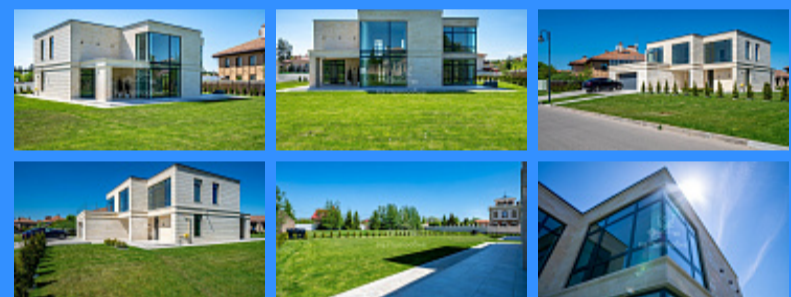

Тверская

Театральная

Охотный ряд

Трубная

Московская область, коттеджный посёлок Маленькая Италия, городской округ Истра, Приозёрная улица

120 000 000 руб.

\$ 1 346 000

€ 1 239 000

23246

2

384 м2

11 сот.

Адрес: Московская область, коттеджный посёлок Маленькая Италия, городской округ Истра, Приозёрная улица

Id 23246. Откройте для себя идеальное место для жизни в загородном доме площадью 360 м<sup>2</sup>, расположенном в элитном поселке Маленькая Италия. Этот великолепный коттедж, построенный на живописном участке 13 соток с продуманным ландшафтным дизайном, идеально сочетает элегантность и комфорт. Отделка whitebox: возможность реализовать все ваши дизайнерские идеи и создать дом своей мечты. Фасад облицован светлым камнем, с большими окнами и изысканной подсветкой, подчеркивающей стиль и утонченность архитектуры. Гараж на 2 авто, с дополнительной спальней. Поселок Маленькая Италия находится в 14 км от МКАД по Новорижскому шоссе, среди заповедных лесов, рядом с озером. В поселке круглосуточная охрана и контроль скорости движения автомобилей на территории. Развитая инфраструктура: рядом находятся салоны красоты, центры косметологии, химчистки, аптеки, банки, супермаркеты (Мираторг, Перекресток, Органик Маркет), рестораны (Чайхона №1, Пикник, Rusalka Bistro, Vиноesantina), кофейни и гурмэ-магазины. Отличные образовательные учреждения: государственная Павловская школа, частная Павловская гимназия, международная школа Wunderpark International School, детский сад и школа "Мир знаний".