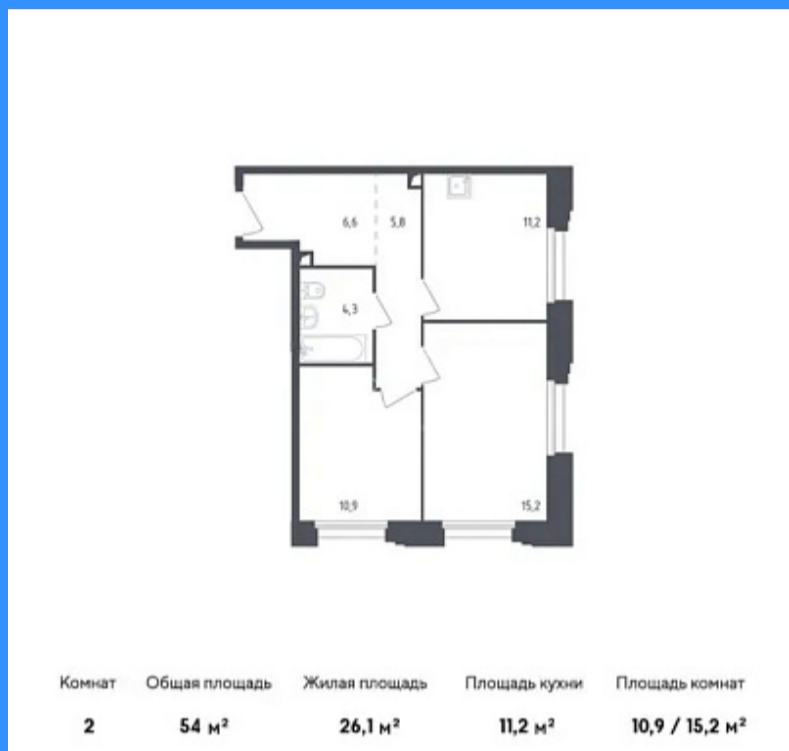

## Московская область, рабочий посёлок Заречье, Одинцовский городской округ продажа квартиры Сколково 2 комнаты

17 900 000 руб.

\$ 214 000

€ 200 000

2 комн - 54 м2

23258
2
2 / 9
54 м2
26 м2
11 м2
2
2
2
двор