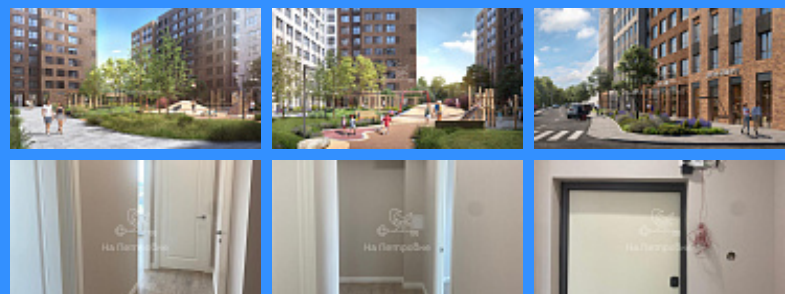

Тверская

Театральная

Охотный ряд

Трубная

Московская область, рабочий посёлок Заречье, Одинцовский городской округ продажа квартиры Сколково 2 комнаты

18 000 000 руб.

\$ 175 000

€ 168 000

2 комн - 54 м2

| |
|-------|
| 23258 |
| 2 |
| 2 / 9 |
| 54 м2 |
| 26 м2 |
| 11 м2 |
| 2 |
| 2 |
| 2 |
| двор |

Адрес: Московская область, рабочий посёлок Заречье,

Одинцовский городской округ

Id 23258. Продается двухкомнатная квартира в ЖК "Заречье Парк". Общая площадь квартиры - 53.3 кв. м, этаж 2 из 9. В квартире 4 окна!!! Дом сдан. Квартира с отделкой качественными материалами: керамогранит в ванных и санузлах, обои, натяжные потолки и ламинат в комнатах и кухне, на окнах двойные стеклопакеты, которые сохраняют тепло и не пропускают лишний шум. Сантехническое оборудование уже установлено. Высокие потолки от 3м и планировки с гардеробными. ЖК Заречье парк окружают роскошный Мещерский парк площадью 465 га, парк 60-летия Октября, Центральный Парк в Сколково, где приятно проводить насыщенные выходные с семьей и друзьями, устраивать пробежки или спокойно прогуливаться перед сном по освещенным аллеям. Для жителей будет создана собственная социальная инфраструктура: детский сад на 210 мест, школа на 600 учеников, поликлиника и магазины. Современный комплекс «Заречье Парк» расположен рядом с новым районом «Сколково». 10 минут на автомобиле до станций метро «Озерная» и «Говорово». В центр Москвы вы легко доедете по Южному дублеру Кутузовского проспекта. Удобный съезд на МКАД. Компания АН «На Петровке» гарантирует своим клиентам безопасность сделки.