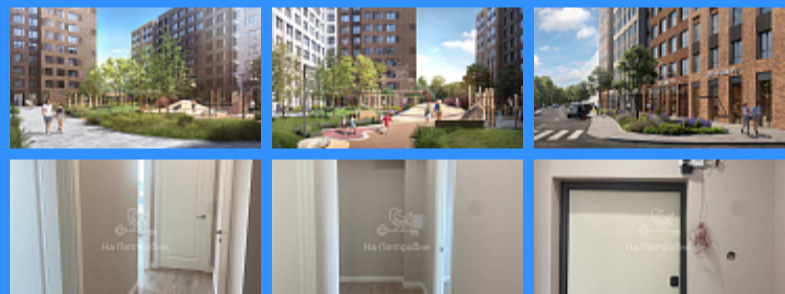

## Московская область, рабочий посёлок Заречье, Одинцовский городской округ продажа квартиры Сколково 2 комнаты

17 900 000 руб.

\$ 214 000

€ 200 000

2 комн - 54 м2

23258
2
2 / 9
54 м2
26 м2
11 м2
2
2
2
двор

Адрес: Московская область, рабочий посёлок Заречье,

Одинцовский городской округ

Id 23258. Продается двухкомнатная квартира в ЖК "Заречье Парк". Общая площадь квартиры - 53.3 кв. м, этаж 2 из 9. В квартире 4 окна!!! Дом сдан. Квартира с отделкой качественными материалами: керамогранит в ванных и санузлах, обои, натяжные потолки и ламинат в комнатах и кухне, на окнах двойные стеклопакеты, которые сохраняют тепло и не пропускают лишний шум. Сантехническое оборудование уже установлено. Высокие потолки от 3м и планировки с гардеробными. ЖК Заречье парк окружают роскошный Мещерский парк площадью 465 га, парк 60-летия Октября, Центральный Парк в Сколково, где приятно проводить насыщенные выходные с семьей и друзьями, устраивать пробежки или спокойно прогуливаться перед сном по освещенным аллеям. Для жителей будет создана собственная социальная инфраструктура: детский сад на 210 мест, школа на 600 учеников, поликлиника и магазины. Современный комплекс «Заречье Парк» расположен рядом с новым районом «Сколково». 10 минут на автомобиле до станций метро «Озерная» и «Говорово». В центр Москвы вы легко доедете по Южному дублеру Кутузовского проспекта. Удобный съезд на МКАД. Компания АН «На Петровке» гарантирует своим клиентам безопасность сделки.