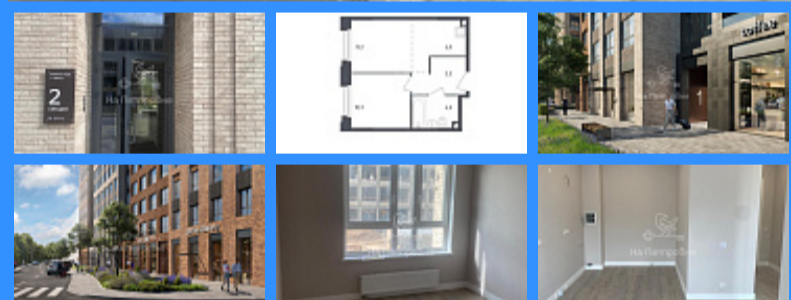

"НА ПЕТРОВКЕ"

тел.: +7 (495) 777-00-32

пн-пт: с 9:00 до 21:00

сб: с 10:00 до 18:00

Адрес:

г.Москва, ул. Петровка, д 20/1, 3 этаж.

Рядом со станциями метро:

Кузнецкий мост

Тверская

Театральная

Охотный ряд

Трубная

Московская область, рабочий посёлок Заречье, Одинцовский городской округ продажа квартиры Сколково 2 комнаты

16 000 000 руб.

\$ 160 000

€ 151 000

2 комн - 37 м2

23266
2
2 / 9
37 м2
20 м2
6 м2
2
2
1
двор

Адрес: Московская область, рабочий посёлок Заречье,

Одинцовский городской округ

Id 23266. Продается двухкомнатная квартира в ЖК "Заречье Парк". Общая площадь квартиры - 37.33 кв. м, этаж 2 из 9. Дом сдан, ключи на руках, собственность получена. Квартира с отделкой качественными материалами: керамогранит в ваннах и санузлах, обои, натяжные потолки и ламинат в комнатах и кухне, на окнах двойные стеклопакеты, которые сохраняют тепло и не пропускают лишний шум. Сантехническое оборудование уже установлено. Высокие потолки от 3м и планировки с гардеробными. ЖК Заречье парк окружают роскошный Мещерский парк площадью 465 га, парк 60-летия Октября, Центральный Парк в Сколково, где приятно проводить насыщенные выходные с семьей и друзьями, устраивать пробежки или спокойно прогуливаться перед сном по освещенным аллеям. Для жителей создана собственная социальная инфраструктура: детский сад на 210 мест, школа на 600 учеников, поликлиника и магазины. Современный комплекс «Заречье Парк» расположен рядом с новым районом «Сколково». 10 минут на автомобиле до станций метро «Озерная» и «Говорово». В центр Москвы вы легко доедете по Южному дублеру Кутузовского проспекта. Удобный съезд на МКАД. Компания АН «На Петровке» гарантирует своим клиентам безопасность сделки.