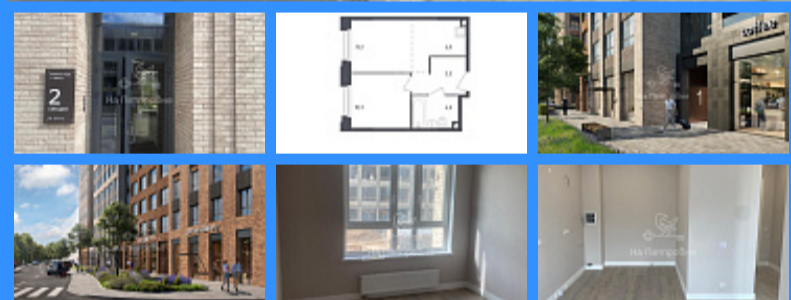

# "НА ПЕТРОВКЕ"

тел.: +7 (495) 777-00-32

пн-пт: с 9:00 до 21:00

сб: с 10:00 до 18:00

Адрес:

г.Москва, ул. Петровка, д 20/1, 3 этаж.

Рядом со станциями метро:

Кузнецкий мост

## Московская область, рабочий посёлок Заречье, Одинцовский городской округ продажа квартиры Сколково 2 комнаты

15 900 000 руб.

\$ 190 000

€ 177 000

2 комн - 37 м2

	23266
	2
	2 / 9
	37 м2
	20 м2
	6 м2
	2
	2
	1
	двор

Адрес: Московская область, рабочий посёлок Заречье,

Одинцовский городской округ

Id 23266. Продается двухкомнатная квартира в ЖК "Заречье Парк". Общая площадь квартиры - 37.33 кв. м, этаж 2 из 9. Дом сдан, ключи на руках, собственность получена. Квартира с отделкой качественными материалами: керамогранит в ванных и санузлах, обои, натяжные потолки и ламинат в комнатах и кухне, на окнах двойные стеклопакеты, которые сохраняют тепло и не пропускают лишний шум. Сантехническое оборудование уже установлено. Высокие потолки от 3м и планировки с гардеробными. ЖК Заречье парк окружают роскошный Мещерский парк площадью 465 га, парк 60-летия Октября, Центральный Парк в Сколково, где приятно проводить насыщенные выходные с семьей и друзьями, устраивать пробежки или спокойно прогуливаться перед сном по освещенным аллеям. Для жителей создана собственная социальная инфраструктура: детский сад на 210 мест, школа на 600 учеников, поликлиника и магазины. Современный комплекс «Заречье Парк» расположен рядом с новым районом «Сколково». 10 минут на автомобиле до станций метро «Озерная» и «Говорово». В центр Москвы вы легко доедете по Южному дублеру Кутузовского проспекта. Удобный съезд на МКАД. Компания АН «На Петровке» гарантирует своим клиентам безопасность сделки.