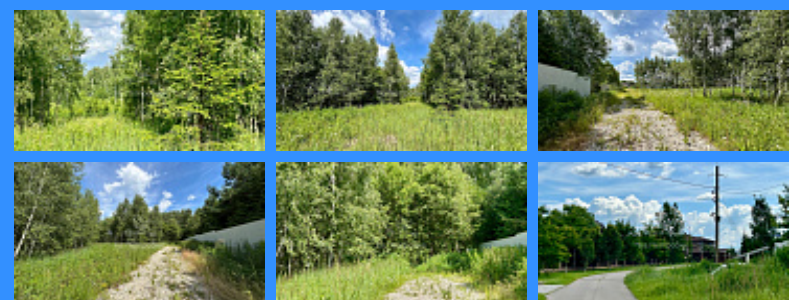

"НА ПЕТРОВКЕ"

тел.: +7 (495) 777-00-32

пн-пт: с 9:00 до 21:00

сб: с 10:00 до 18:00

Адрес:

г.Москва, ул. Петровка, д 20/1, 3 этаж.

Рядом со станциями метро:

Кузнецкий мост

Тверская

Театральная

Охотный ряд

Трубная

Московская область, коттеджный посёлок Мещерское Полесье, городской округ Чехов, 174

12 360 000 руб.

$ 141 000

€ 129 000

23271

земельный участок

30 сот.

Адрес: Московская область, коттеджный посёлок Мещерское Полесье, городской округ Чехов, 174

Id 23271. Продается живописный лесной участок 30 соток со своим выходом в лес. Находится в тихом красивом месте, на краю поселка Мещерское, в 35 км по Симферопольскому шоссе. Улица застроена хорошими домами, асфальтирована и освещена, есть детская и спортивная площадка. Соседи живут круглогодично. Рядом с участком центральные коммуникации: электричество, магистральный газ, водопровод и канализация, интернет. Участок для тех, кто любит тишину и природу. Площадь участка можно увеличить до 60 соток. В пешей доступности уютный ресторан с банкетным залом, где можно отмечать праздники, есть сетевые и фермерские магазины, выпечка, автомойка. Рядом есть речка для любителей рыбалки и конный клуб. Поблизости есть школа, детский сад, кафе, медицинские учреждения, Храм, садовый центр. Вам не придется скучать. Вас ждут прогулки по лесу, грибы, ягоды, катание на квадроциклах и снегоходах, прохладная вода в жаркий летний день, катание на лошадях. Кроме того, доступна инфраструктура отдыха и развлечений близлежащего Парк-отеля "Foresta Festival Park": SPA, бассейн, сауна, катание на лошадях, мини-гольф, спортивные площадки и теннисные корты. Рядом находится старинная усадьба князей Трубецких с Храмом и обширным ландшафтным парком, река. 7 мин. пешком до остановки общественного транспорта, 15-20 мин. езды до ж/д станции Столбовая Курского направления. До Чехова 20 мин. на автомобиле, там спортивные секции в ледовом дворце, детские кружки, учебные и медицинские заведения. Участок расположен в идеальном месте для любителей уединенности. Звоните и приезжайте смотреть.

Контакты:

Мария Антипова

79199967717