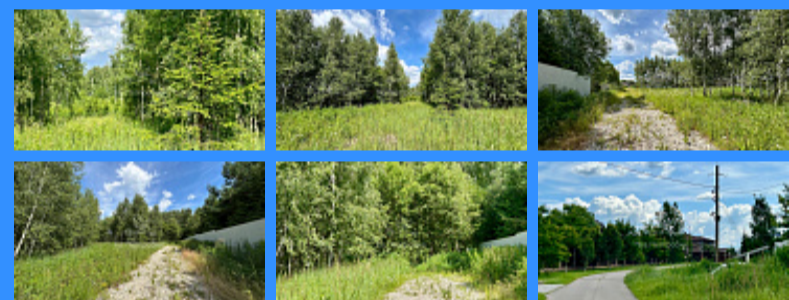

"НА ПЕТРОВКЕ"

тел.: +7 (495) 777-00-32

пн-пт: с 9:00 до 21:00

сб: с 10:00 до 18:00

Адрес:

г.Москва, ул. Петровка, д 20/1, 3 этаж.

Рядом со станциями метро:

М Кузнецкий мост

М Тверская

М Театральная

М Охотный ряд

М Трубная

Московская область, коттеджный посёлок Мещерское Полесье, городской округ Чехов, 174

12 360 000 руб.

$ 139 000

€ 128 000

23271

земельный участок

30 сот.

Адрес: Московская область, коттеджный посёлок Мещерское Полесье, городской округ Чехов, 174

Id 23271. Продается живописный лесной участок 30 соток со своим выходом в лес. Находится в тихом красивом месте, на краю поселка Мещерское, в 35 км по Симферопольскому шоссе. Улица застроена хорошими домами, асфальтирована и освещена, есть детская и спортивная площадка. Соседи живут круглогодично. Рядом с участком центральные коммуникации: электричество, магистральный газ, водопровод и канализация, интернет. Участок для тех, кто любит тишину и природу. Площадь участка можно увеличить до 60 соток. В пешей доступности уютный ресторан с банкетным залом, где можно отмечать праздники, есть сетевые и фермерские магазины, выпечка, автомойка. Рядом есть речка для любителей рыбалки и конный клуб. Поблизости есть школа, детский сад, кафе, медицинские учреждения, Храм, садовый центр. Вам не придется скучать. Вас ждут прогулки по лесу, грибы, ягоды, катание на квадроциклах и снегоходах, прохладная вода в жаркий летний день, катание на лошадях. Кроме того, доступна инфраструктура отдыха и развлечений близлежащего Парк-отеля "Foresta Festival Park": SPA, бассейн, сауна, катание на лошадях, мини-гольф, спортивные площадки и теннисные корты. Рядом находится старинная усадьба князей Трубецких с Храмом и обширным ландшафтным парком, река. 7 мин. пешком до остановки общественного транспорта, 15-20 мин. езды до ж/д станции Столбовая Курского направления. До Чехова 20 мин. на автомобиле, там спортивные секции в ледовом дворце, детские кружки, учебные и медицинские заведения. Участок расположен в идеальном месте для любителей уединенности. Звоните и приезжайте смотреть.

Контакты:

Мария Антипова

79199967717