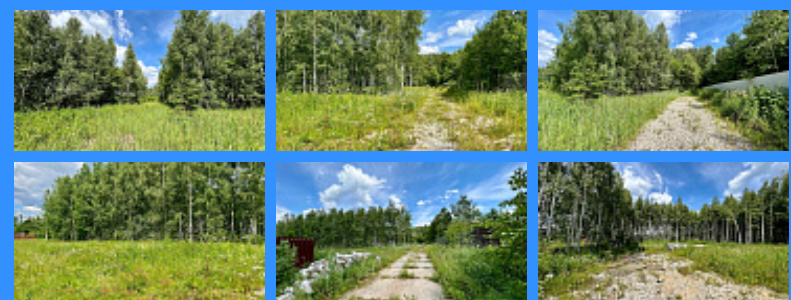

"НА ПЕТРОВКЕ"

тел.: +7 (495) 777-00-32

пн-пт: с 9:00 до 21:00

сб: с 10:00 до 18:00

Адрес:

г.Москва, ул. Петровка, д 20/1, 3 этаж.

Рядом со станциями метро:

Кузнецкий мост

Тверская

Театральная

Охотный ряд

Трубная

Московская область, коттеджный посёлок Мещерское Полесье, городской округ Чехов, 173

24 750 000 руб.

$ 278 000

€ 256 000

23273

земельный участок

60 сот.

Адрес: Московская область, коттеджный посёлок Мещерское Полесье, городской округ Чехов, 173

Id 23273. Шикарный лесной участок 60 соток для строительства усадьбы или небольшого коттеджного поселка. Располагается у леса в 37 км по Симферопольскому шоссе, в п. Мещерское. Тихая улица с красивыми домами, с детской и спортивной площадкой. Очень живописное красивое место! Все центральные коммуникации рядом: магистральный газ, водоснабжение, канализация и электроэнергия. Поблизости вся инфраструктура: уютный ресторан с банкетным залом, где можно отмечать праздники, фермерские и сетевые магазины, выпечка, автомойка, школа, детский сад, конный клуб, старинная Усадьба князей Трубецких с Храмом и ландшафтным парком, большой лесной массив, речка и озеро для любителей рыбалки, . Кроме того, доступна инфраструктура отдыха и развлечений близлежащего Парк-отеля "Foresta Festival Park": SPA, бассейн, сауна, катание на лошадях, мини-гольф, спортивные площадки и теннисные корты. Удобно добираться, как на личном, так и на общественном транспорте (7 мин. пешком до остановки), 15-20 мин. езды до ж/д станции Столбовая Курского направления. До Чехова 20 мин. на автомобиле, там спортивные секции в ледовом дворце, детские кружки, учебные и медицинские заведения. Участок расположен в идеальном месте для любителей тишины и уединенности. Звоните и приезжайте смотреть.

Контакты:

Мария Антипова

79199967717