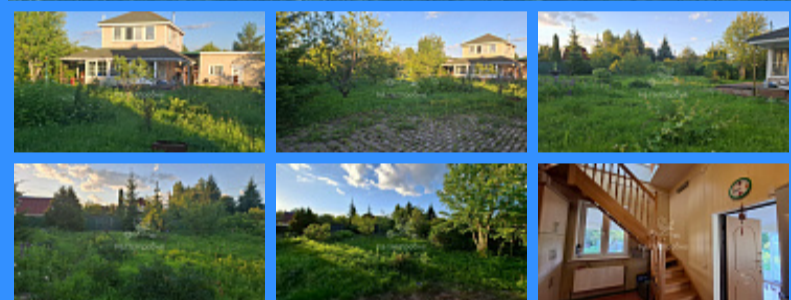

"НА ПЕТРОВКЕ"

тел.: +7 (495) 777-00-32

пн-пт: с 9:00 до 21:00

сб: с 10:00 до 18:00

Адрес:

г.Москва, ул. Петровка, д 20/1, 3 этаж.

Рядом со станциями метро:

Кузнецкий мост

Тверская

Театральная

Охотный ряд

Трубная

Москва, СНТ Мечта, район Вороново, 67

6 580 000 руб.

$ 74 000

€ 69 000

	23288
	2
	90 м2
	8 сот.

Адрес: Москва, СНТ Мечта, район Вороново, 67

Id 23288. МОСКОВСКАЯ ПРОПИСКА! Продаётся дом 90 кв.м на участке 8 соток, 2 этажа, для круглогодичного проживания в тихом живописном месте Новой Москвы, (Роговское поселение, дер. Каменка, СНТ "Мечта"). В дом заведены все коммуникации: газ, вода (скважина), септик, также есть баня. На участке стоит отдельное генераторное помещение (на случай отключения электричества). Вся мебель остаётся. Все дороги на территории СНТ асфальтированные. В шаговой доступности пруды и платная рыбалка на озере. Рядом расположена вся необходимая инфраструктура: продуктовые магазины, аптека, остановка обществ. транспорта. Оперативный показ! Документы готовы к сделке.

Контакты:

Надежда Ли

79653005151