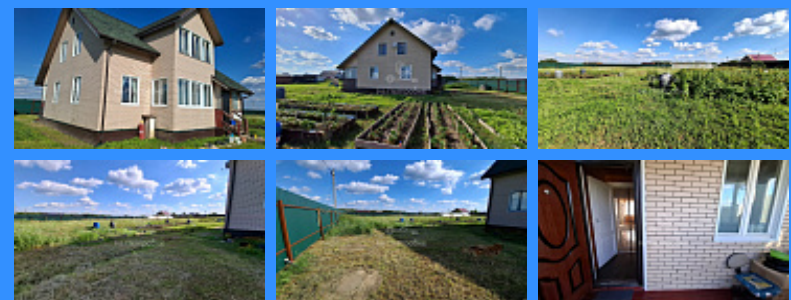

"НА ПЕТРОВКЕ"

тел.: +7 (495) 777-00-32

пн-пт: с 9:00 до 21:00

сб: с 10:00 до 18:00

Адрес:

г.Москва, ул. Петровка, д 20/1, 3 этаж.

Рядом со станциями метро:

Кузнецкий мост

Тверская

Театральная

Охотный ряд

Трубная

Московская область, деревня Алфёрово, городской округ Чехов

8 800 000 руб.

$ 99 000

€ 91 000

	23289
	2
	156 м2
	12.5 сот.

Адрес: Московская область, деревня Алфёрово, городской округ Чехов

Id 23289. Продаётся дом 156 кв.м для постоянного проживания в Чеховском районе Московской области на участке 12,5 соток. В доме есть все коммуникации вода (скважина), канализация (септик), отопление электрическое, газ по границе участка (подключение по госпрограмме). Вся мебель и бытовая техника остаётся покупателю. На 1 этаже большая гостиная, спальня, кухня, бойлерная, санузел, на 2 этаже 3 спальни, большая гардеробная, балкон, санузел. Вся необходимая инфраструктура: школа, детский сад, поликлиника в 5-ти минутах езды в посёлке Шарاپово. Возможен обмен на квартиру! Один собственник. Оперативный показ! Документы готовы к сделке.

Контакты:

Надежда Ли

79653005151