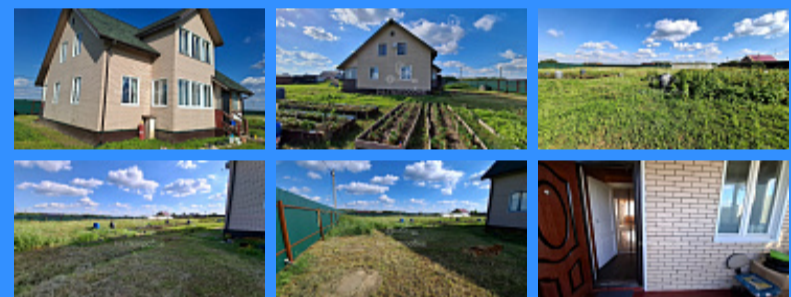

"НА ПЕТРОВКЕ"

тел.: +7 (495) 777-00-32

пн-пт: с 9:00 до 21:00

сб: с 10:00 до 18:00

Адрес:

г.Москва, ул. Петровка, д 20/1, 3 этаж.

Рядом со станциями метро:

Кузнецкий мост

Тверская

Театральная

Охотный ряд

Трубная

Московская область, деревня Алфёрово, городской округ Чехов

8 800 000 руб.

$ 95 000

€ 85 000

	23289
	2
	156 м2
	12.5 сот.

Адрес: Московская область, деревня Алфёрово, городской округ Чехов

Id 23289. Продаётся дом 156 кв.м для постоянного проживания в Чеховском районе Московской области на участке 12,5 соток. В доме есть все коммуникации вода (скважина), канализация (септик), отопление электрическое, газ по границе участка (подключение по госпрограмме). Вся мебель и бытовая техника остаётся покупателю. На 1 этаже большая гостиная, спальня, кухня, бойлерная, санузел, на 2 этаже 3 спальни, большая гардеробная, балкон, санузел. Вся необходимая инфраструктура: школа, детский сад, поликлиника в 5-ти минутах езды в посёлке Шарاپово. Возможен обмен на квартиру! Один собственник. Оперативный показ! Документы готовы к сделке.

Контакты:

Надежда Ли

79653005151