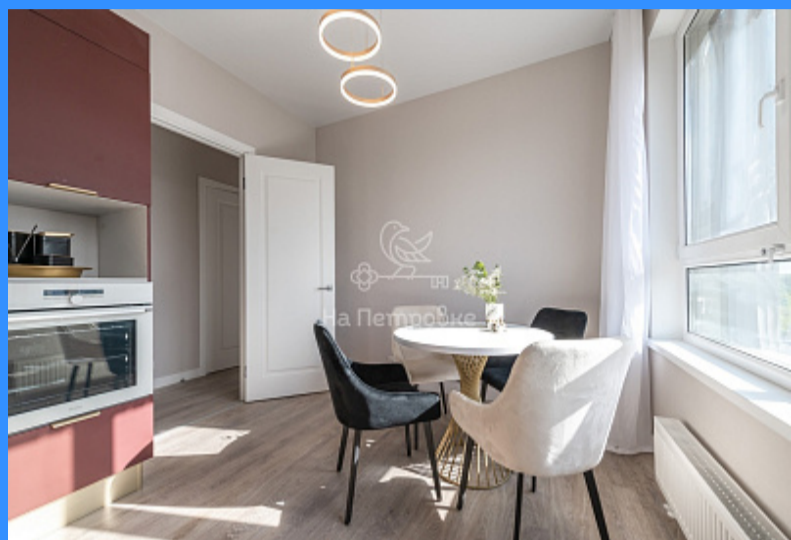

"НА ПЕТРОВКЕ"

тел.: +7 (495) 777-00-32

пн-пт: с 9:00 до 21:00

сб: с 10:00 до 18:00

Адрес:

г.Москва, ул. Петровка, д 20/1, 3 этаж.

Рядом со станциями метро:

Кузнецкий мост

Тверская

Театральная

Охотный ряд

Трубная

рабочий посёлок Заречье Луговая улица аренда квартиры Сколково 2 комнаты