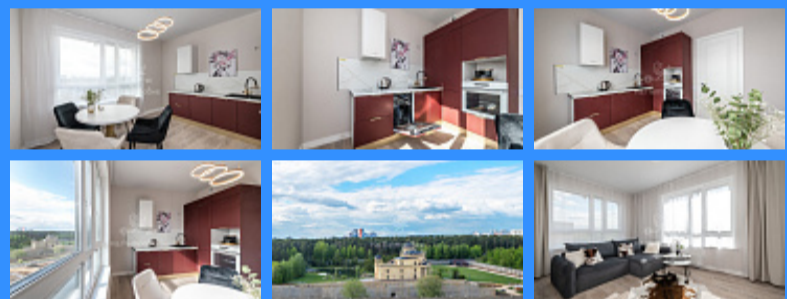

2 комн - 54 м2

23312
2
9 / 9
54 м2
26 м2
12 м2
да

- Мебель в комнатах
- Телевизор

Адрес: Московская область, рабочий посёлок Заречье,

Одинцовский городской округ, Луговая улица, 6к1

Id 23312. Хотите жить в новом современном жилом комплексе, расположенном рядом с Мещерским парком и районом «Сколково». Видовая, солнечная и тихая 2-комн. квартира в ЖК бизнес-класса «Заречье Парк» в монолитном доме на верхнем этаже ждет Вас. В квартире есть просторная кухня-столовая S=12.14 кв.м и две жилых комнаты (спальня и гостиная) S=15,11/11,14 кв.м, один совмещенный санузел. Есть гардеробная. Высота потолков 2.84 м. Сейчас идет меблировка квартиры системами хранения. Холодильник, стиральная машинка уже в пути. Квартира с отделкой качественными материалами — керамогранит в ваннах и санузлах, обои, натяжные потолки и ламинат — в комнатах и кухне, на окнах — двойные стеклопакеты, которые сохраняют тепло и не пропускают лишний шум. Сантехническое оборудование уже установлено. Все квартиры в доме с отделкой, а значит — тихо и спокойно, не будет ремонтных работ! Комфортные входные группы. Дизайн сквозных лобби создавали специалисты студии интерьеров «Балкон». Просторные входные группы выполнены в светлых тонах с элементами из натурального камня. Здесь жители могут отдохнуть на мягких диванах и насладиться видами из панорамных окон. В ЖК создана безбарьерная среда. Подъезды расположены на уровне земли — легко заносить мебель, завозить коляски или велосипеды. Вы можете не беспокоиться о сохранности вещей и оставлять в специальных местах для хранения коляски и велосипеды. Помещение находится под круглосуточным видеонаблюдением. Современные дома. В проекте «Заречье Парк» совмещены яркий характер Амстердама и прагматичный ум Москвы. В основу концепции легли два принципа — строгость и качество. Комплекс состоит из пяти корпусов, в которых все квартиры представлены уже с отделкой. Фасады домов выполнены из бетона и керамогранита. Цветовая гамма создаёт уникальную идентичность «Заречье Парка». Уютные дворы Над внешним видом общественных пространств «Заречье Парка» работало дизайнерское бюро GREN. Для жителей специалисты создали особенную концепцию дворов с обилием растений по всему периметру и мест для отдыха. Во дворах «Заречье Парка», среди хвойных деревьев, можно устроить семейный пикник, пройтись по тропе