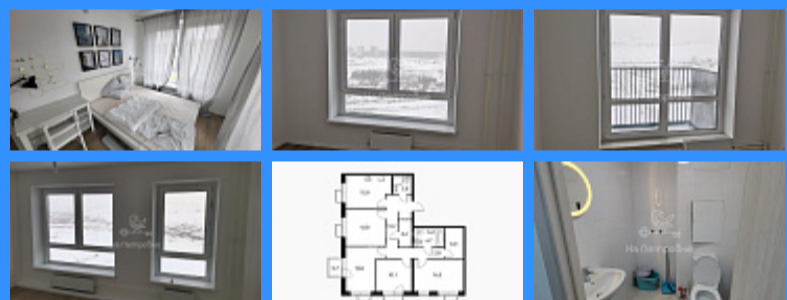

4 комн - 93 м2

23313
4
11 / 25
93 м2
42 м2
12 м2
2
1
улица

Адрес: город Москва, поселение Московский, улица
Саларьевская, дом 9

Id 23313. Продаётся 4-х комнатная квартира с евро-ремонтom общей площадью 93,4 м.кв ! Удобное расположение в самом сердце ЖК "Саларьево-Парк" - всего в 8 минутах от метро Саларьево. Жилой район расположен в живописном месте на юго-западе Москвы. В квартире просторные изолированные комнаты с натяжными потолками, 2 гардеробные, кухня со всей необходимой техникой, минимальный набор мебели, 2 санузла. Всё абсолютно новое и останется новому владельцу. Интернет и ТВ антенна уже подключены. Окна выходят на 2 стороны. Окна кухни и зала выходят на детский сад. Две спальни выходят на гору. Еще одна спальня выходит на 2 стороны. В доме подземный паркинг. Дом имеет максимально выгодное расположение в ЖК по отношению к объектам инфраструктуры находясь в их центре. Два собственника. Свободная продажа. Обременение банк ВТБ. Звоните!