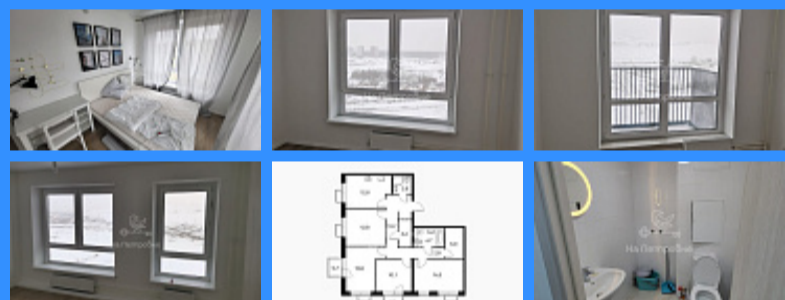

4 комн - 93 м2

23313
4
11 / 25
93 м2
42 м2
12 м2
2
1
улица

Адрес: город Москва, поселение Московский, улица
Саларьевская, дом 9

Id 23313. Продаётся 4-х комнатная квартира с евро-ремонтom общей площадью 93,4 м.кв ! Удобное расположение в самом сердце ЖК "Саларьево-Парк" - всего в 8 минутах от метро Саларьево. Жилой район расположен в живописном месте на юго-западе Москвы. В квартире просторные изолированные комнаты с натяжными потолками, 2 гардеробные, кухня со всей необходимой техникой, минимальный набор мебели, 2 санузла. Всё абсолютно новое и останется новому владельцу. Интернет и ТВ антенна уже подключены. Окна выходят на 2 стороны. Окна кухни и зала выходят на детский сад. Две спальни выходят на гору. Еще одна спальня выходит на 2 стороны. В доме подземный паркинг. Дом имеет максимально выгодное расположение в ЖК по отношению к объектам инфраструктуры находясь в их центре. Два собственника. Свободная продажа. Обременение банк ВТБ. Звоните!