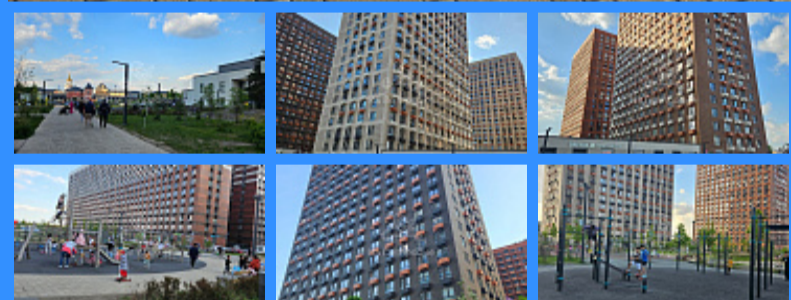

"НА ПЕТРОВКЕ"

тел.: +7 (495) 777-00-32

пн-пт: с 9:00 до 21:00

сб: с 10:00 до 18:00

Адрес:

г.Москва, ул. Петровка, д 20/1, 3 этаж.

Рядом со станциями метро:

Кузнецкий мост

Тверская

Театральная

Охотный ряд

Трубная

Московская область, город Котельники, микрорайон Парковый, дом 1, корпус 4 продажа квартиры Котельники 3 комнаты

11 500 000 руб.

$ 132 000

€ 122 000

3 комн - 78 м2

23324
3
11 / 25
78 м2
50 м2
21 м2
2
2

Адрес: Московская область, город Котельники, микрорайон

Парковый, дом 1, корпус 4

Id 23324. Продам трехкомнатную квартиру, строительная отделка, просторные, большие комнаты. В квартире остаётся мебель и техника!! ВЫГОДНАЯ ЦЕНА! Дом расположен в ЖК "Белая Дача". Рядом метро Котельники. Жилой комплекс "Белая Дача" - современный жилой квартал, с концепцией двор без машин, в окружении зеленого массива. Во всех секциях установлено по два пассажирских и одному скоростному грузовому лифту. Также в ЖК предусмотрен гостевой наземный паркинг. В комплексе осуществляется видеонаблюдение, охрана, во дворе детские и спортивные площадки. Дом находится в районе с развитой инфраструктурой: в пешей доступности школы и детские сады, гипермаркет Глобус, до ТРЦ МЕГА 5 минут на автомобиле. аптеки и медицинские учреждения, кафе, пекарни и закусочные, фитнес-клубы, заправки и автосервисы, недалеко благоустроенный Томилинский лесопарк, усадьба "Белая Дача" и конноспортивный клуб. За 3 минуты можно дойти до ТЦ Outlet Village Белая Дача. В 3 минутах ходьбы остановка общественного транспорта, от которой за 10 минут можно доехать до м. Котельники. Удобный выезд на Новорязанское шоссе.

Контакты:

Марина Кирдяпкина

79251657256