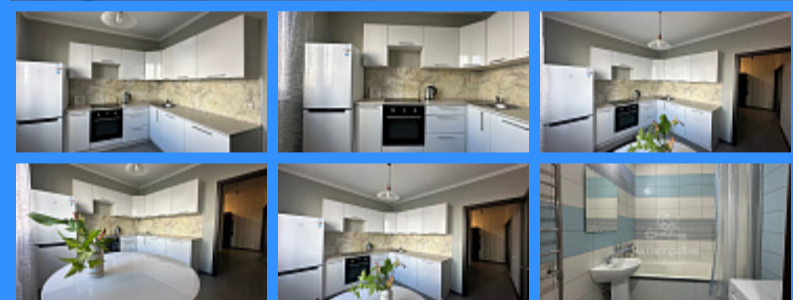

## город Мытищи улица Борисовка аренда квартиры Медведково 2 комнаты

50 000 руб. / мес.

\$ 600

€ 500

2 комн - 58 м2

23325

2

2 / 25

58 м2

38 м2

10 м2

да

50

50

- Мебель в комнатах
- Мебель на кухне
- Стиральная машина
- Холодильник
- Телевизор

Адрес: Московская область, город Мытищи, улица Борисовка, дом 24А

Id 23325. Предложение для порядочных и платежеспособных граждан РФ! Без животных. Коммунальные платежи оплачиваются все сверху по квитанции! Предлагается в аренду просторная, светлая теплая квартира с качественным ремонтом в Жилом комплексе «Ярославский» в 5 км от Москвы. Район, является одним из безопасных и престижных районов города Мытищи. Чистый подъезд, хорошие собственники и тихие соседи. Комфортный этаж, квартира распашонка. Есть все для комфортного проживания. Из мебели - двуспальная кровать, диван раскладной, телевизор, шкафы, стиральная машина, холодильник, духовой шкаф, электрическая плита, утюг, чайник. Интернет. Шикарная инфраструктура жилого комплекса : огромное количество современных детских площадок, школы, различные детские сады от государственных до частных английских садов, музыкальные школы, бассейны , рестораны, кафе, ТРЦ "Июнь" с гипермаркетом и кинотеатром, картингом. Обустроенный Пироговский лесопарк с прогулочными , велосипедными и барбекю зонами. А также всевозможные сетевые продуктовые и строительные магазины. Отличная транспортная доступность : прямо перед домом автобусная остановка, где в 7-10 минут можно добраться до станции Мытищи, а также до метро Медведково. 5 км до МКАД. Ежемесячно: оплата аренды жилья + все коммунальные услуги по квитанции. При заключении договора вы оплачиваете: Ежемесячную стоимость аренды квартиры 50.000 + депозит 1 месяц, также комиссионное вознаграждение риэлтора 50%. Ключи на руках, звоните, ответчу на все вопросы.