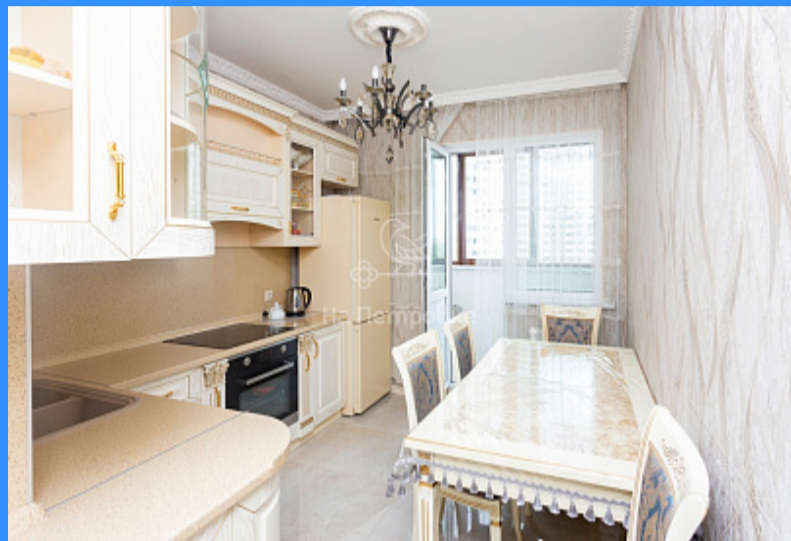

"НА ПЕТРОВКЕ"

тел.: +7 (495) 777-00-32

пн-пт: с 9:00 до 21:00

сб: с 10:00 до 18:00

Адрес:

г.Москва, ул. Петровка, д 20/1, 3 этаж.

Рядом со станциями метро:

Кузнецкий мост

Тверская

Театральная

Охотный ряд

Трубная

Московская область, Одинцово, Одинцовский городской округ, Сколковская улица, 9А продажа квартиры Баковка 2 комнаты