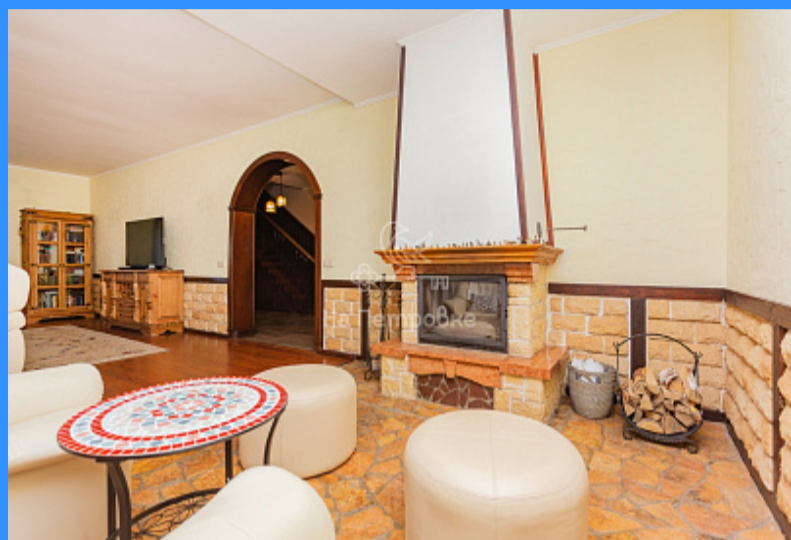

"НА ПЕТРОВКЕ"

тел.: +7 (495) 777-00-32

пн-пт: с 9:00 до 21:00

сб: с 10:00 до 18:00

Адрес:

г.Москва, ул. Петровка, д 20/1, 3 этаж.

Рядом со станциями метро:

Кузнецкий мост

Тверская

Театральная

Охотный ряд

Трубная

Московская область, деревня Михеево, городской округ Домодедово, 17

21 500 000 руб.

$ 244 000

€ 227 000

	23356
	3
	300 м2
	12.5 сот.

Адрес: Московская область, деревня Михеево, городской округ Домодедово, 17