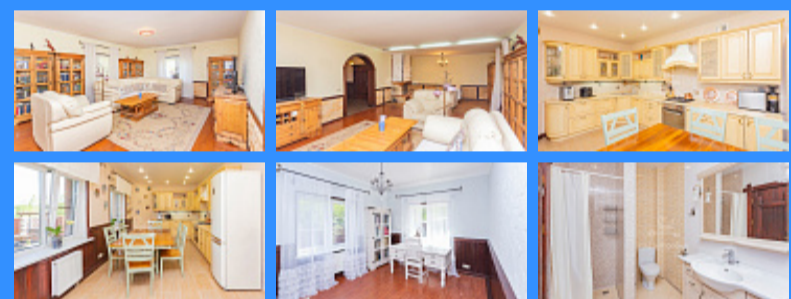

	23356
	3
	300 м2
	12.5 сот.

Адрес: Московская область, деревня Михеево, городской округ Домодедово, 17

Id 23356. Продается дом в живописном месте. Основательный, надёжный, просторный и, в то же время, уютный коттедж построен из бруса и облицован кирпичом. Продуманные планировка и интерьер идеально подходят для отдыха или постоянного проживания. Дом создавали для себя и с большой любовью, у него только один собственник. На первом этаже расположилась кухня-столовая, при этом собраться за ужином можно и в просторном каминном зале, так же на первом этаже обустроен рабочий кабинет-спальня, санузел, бойлерная. На втором этаже три спальни, 2 вместительные гардеробные, мастер-санузел с ванной и душевой кабиной, отдельная парилка. Мансардное помещение на третьем этаже позволит реализовать любое Ваше пожелание: можно организовать лаунж зону, библиотеку, личную изостудию или обсерваторию. На участке 12,5 соток есть и зона для барбекю, и навес на два автомобиля, и отдельный хозблок, газон. Поблизости раскинулся смешанный лес, где можно собирать грибы и ягоды. Коммуникации: центральное газоснабжение, вода - скважина, канализация - септик, есть дополнительный электрогенератор. До центра Москвы - 50 минут на электричке или 20 минут до МКАД. Помимо этого, в вашем распоряжении развитая инфраструктура г. Домодедово: круглосуточные магазины и аптеки, кафе и торговые центры, детские сады и школы. Если вы любите простор и уединение на лоне природы, то будете здесь по-настоящему счастливы. Документы готовы к сделке. Звоните и приезжайте!