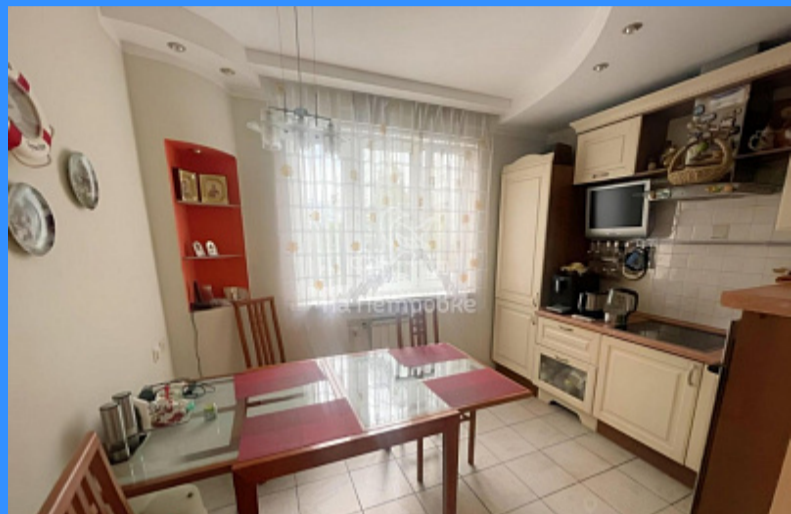

Тверская

Театральная

Охотный ряд

Трубная

город Москва, проезд Гурьевский, дом 29, корпус 1 продажа квартиры Зябликово 2 комнаты

18 700 000 руб.

\$ 212 000

€ 196 000

2 комн - 57 м2

23377
2
2 / 17
57 м2
25 м2
8 м2
1
1
двор и улица

Адрес: город Москва, проезд Гурьевский, дом 29, корпус 1

Id 23377. Прекрасное предложение! Представляю вашему вниманию уютную 2-комнатную квартиру в живописном районе Орехово-Борисово - Южное, Москва. Это идеальный дом для тех, кто ценит комфорт и удобства. Квартира расположена на 2 этаже панельного дома 1986 года постройки. Светлая и солнечная, она порадует вас просторными комнатами и хорошим евроремонтом. Высота потолков 2,64 метра создает ощущение простора и свободы. В квартире отдельный санузел, окна выходят на улицу и во двор. Каждая комната оснащена кондиционером для вашего комфорта. Встроенная мебель и техника придают интерьеру стиль и функциональность. Не нужно беспокоиться о стоянке — вас ждет машиноместо на охраняемом паркинге за домом. Район обеспечен всей необходимой инфраструктурой: рядом школы, сады, магазины. Близкое расположение к метро Зябликово и Красногвардейская делает перемещение по городу легким и удобным. Не забывайте о природе — рядом с домом находятся лес и большой Ландшафтный парк Шмелевский ручей, идеальное место для отдыха и прогулок на свежем воздухе. Не упустите возможность стать обладателем этой уникальной квартиры! Спешите приобрести это жилище по выгодной цене.