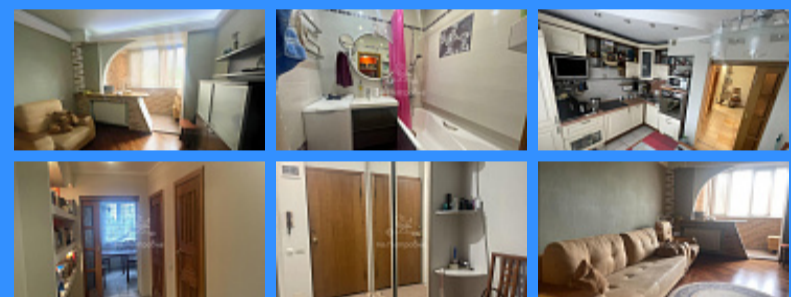

Тверская

Театральная

Охотный ряд

Трубная

город Москва, проезд Гурьевский, дом 29, корпус 1 продажа квартиры Зябликово 2 комнаты

18 700 000 руб.

\$ 212 000

€ 196 000

2 комн - 57 м2

23377
2
2 / 17
57 м2
25 м2
8 м2
1
1
двор и улица

Адрес: город Москва, проезд Гурьевский, дом 29, корпус 1

Id 23377. Прекрасное предложение! Представляю вашему вниманию уютную 2-комнатную квартиру в живописном районе Орехово-Борисово - Южное, Москва. Это идеальный дом для тех, кто ценит комфорт и удобства. Квартира расположена на 2 этаже панельного дома 1986 года постройки. Светлая и солнечная, она порадует вас просторными комнатами и хорошим евроремонтом. Высота потолков 2,64 метра создает ощущение простора и свободы. В квартире отдельный санузел, окна выходят на улицу и во двор. Каждая комната оснащена кондиционером для вашего комфорта. Встроенная мебель и техника придают интерьеру стиль и функциональность. Не нужно беспокоиться о стоянке — вас ждет машиноместо на охраняемом паркинге за домом. Район обеспечен всей необходимой инфраструктурой: рядом школы, сады, магазины. Близкое расположение к метро Зябликово и Красногвардейская делает перемещение по городу легким и удобным. Не забывайте о природе — рядом с домом находятся лес и большой Ландшафтный парк Шмелевский ручей, идеальное место для отдыха и прогулок на свежем воздухе. Не упустите возможность стать обладателем этой уникальной квартиры! Спешите приобрести это жилище по выгодной цене.