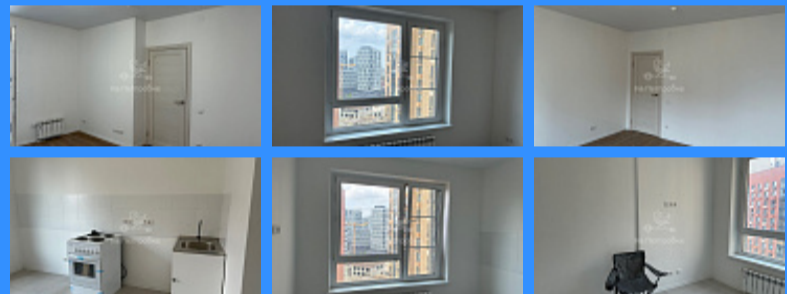

М Тверская

М Театральная

М Охотный ряд

М Трубная

город Москва, проезд Шелихова, дом 9, корпус 1 продажа квартиры 2 комнаты

20 600 000 руб.

\$ 234 000

€ 215 000

2 комн - 58 м2

23380
2
14 / 25
58 м2
33 м2
12 м2
1
2
2
двор

Адрес: город Москва, проезд Шелихова, дом 9, корпус 1

Id 23380. Продается двухкомнатная квартира с качественной отделкой от застройщика. Новый дом, расположенный в престижном историческом районе Лефортово. Самая удачная планировка в доме с большой кухней, светлыми квадратными комнатами и двумя большими санузлами. Дом находится на территории ЖК "Символ" с отличной инфраструктурой, где есть все необходимое для жизни. Детский сад, школа, магазины, аптеки, кафе и рестораны, салоны, фитнес клуб, детские и спортивные площадки, МФЦ, парк Зеленая река - все это создает комфортное проживание. В пешей ходьбе находится ТЦ "Город". Идеальная транспортная доступность, подземный паркинг, открытая стоянка. В квартире никто не прописан, обременений нет, свободная продажа, быстрый выход на сделку. Поможем в оформлении ипотеки.