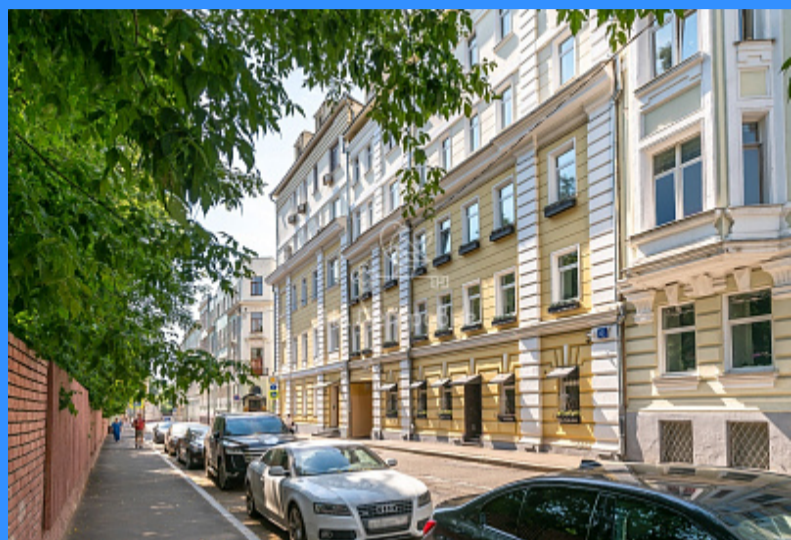

"НА ПЕТРОВКЕ"

тел.: +7 (495) 777-00-32

пн-пт: с 9:00 до 21:00

сб: с 10:00 до 18:00

Адрес:

г.Москва, ул. Петровка, д 20/1, 3 этаж.

Рядом со станциями метро:

Кузнецкий мост

Тверская

Театральная

Охотный ряд

Трубная

город Москва, переулок Мерзляковский, дом 13 продажа квартиры Арбатская 3 комнаты