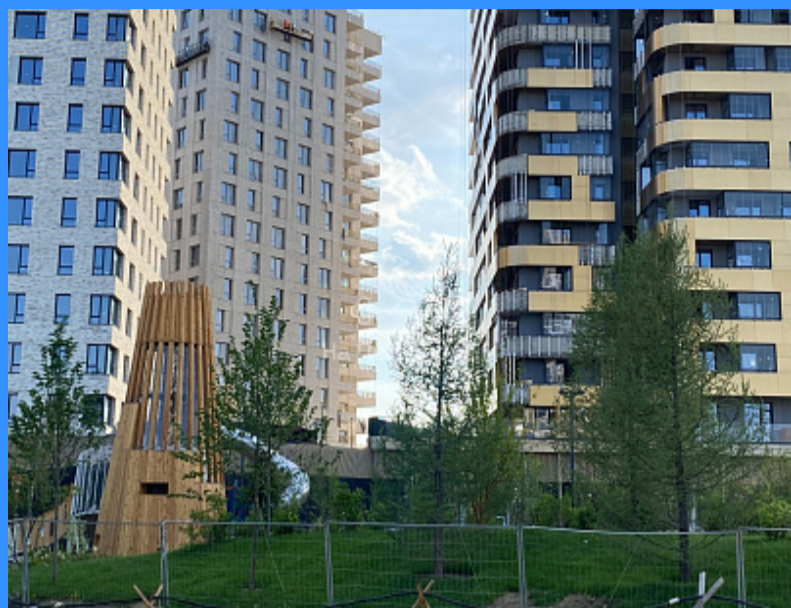

"НА ПЕТРОВКЕ"

тел.: +7 (495) 777-00-32

пн-пт: с 9:00 до 21:00

сб: с 10:00 до 18:00

Адрес:

г.Москва, ул. Петровка, д 20/1, 3 этаж.

Рядом со станциями метро:

Кузнецкий мост

Тверская

Театральная

Охотный ряд

Трубная

Москва, жилой комплекс Форивер, 3 продажа квартиры Дубровка 1 комнаты

29 900 000 руб.

$ 341 000

€ 312 000

1 комн - 52 м2

23412
1
14 / 16
52 м2
21 м2
17 м2
1
1
1
улица

Адрес: Москва, жилой комплекс Форивер, 3

Id 23412. Продается видовая квартира площадью 52 кв.м. с 1-й спальней в Премиальном жилом Квартале Forever (Форивер). Планировочное решение : кухня/столовая 13,6.кв.им., спальня 21,13 кв.м. ,большая ванная и постирочная. Панорамные окна выходят на Симонов монастырь. Просторное лобби с 5-ти метровыми потолками, консьерж-сервис, колясочные. Собственная благоустроенная набережная, беговые и велосипедные дорожки, детские и спортивные площадки, премиальный фитнес-клуб, три детский сада. Управление по системе "Умный дом". Подземный паркинг со своей автомойкой. Даниловский район - место с богатой историей, берущей начало в XIV. Комплексное освоение территории, благоустройство Симоновской набережной, развитие социальной инфраструктуры на сегодняшний день делают Даниловский район одним из самых привлекательных для жизни. Рядом Спортивный комплекс им. Э.А.Стрельцова, культурный центр ЗИЛ. До метро Автозаводская 12 мин пешком, до Садового Кольца на транспорте 5 мин Реализация по договору уступки, без обременения.

Контакты:

Татьяна Маничкина

79255749550