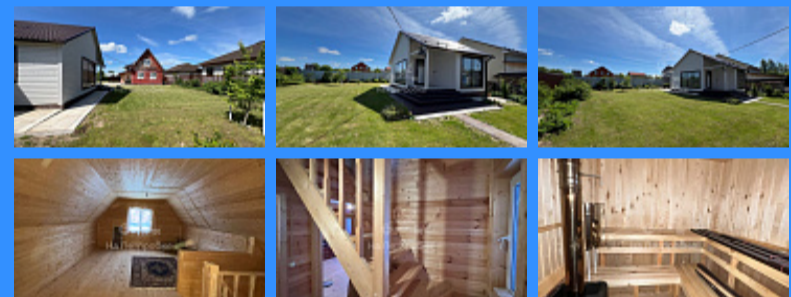

"НА ПЕТРОВКЕ"

тел.: +7 (495) 777-00-32

пн-пт: с 9:00 до 21:00

сб: с 10:00 до 18:00

Адрес:

г.Москва, ул. Петровка, д 20/1, 3 этаж.

Рядом со станциями метро:

Кузнецкий мост

Тверская

Театральная

Охотный ряд

Трубная

Московская область, СНТ Деулинская Слобода, Сергиево-Посадский городской округ, 95/2

6 490 000 руб.

$ 74 000

€ 68 000

23440
2
90 м2
6.5 сот.

Адрес: Московская область, СНТ Деулинская Слобода, Сергиево-Посадский городской округ, 95/2

Id 23440. ПРЕКРАСНОЕ ПРЕДЛОЖЕНИЕ ДОМА В ДНТ ДЕУЛИНСКАЯ СЛОБОДА! Двухэтажный просторный дом с продуманной планировкой для круглогодичного проживания. В ДНП идут работы по подключению газа! Дом расположен на участке 6,52 соток. Участок правильной формы. На первом этаже светлый холл и примыкающая к нему кухня, санузел и большая гостиная. На втором этаже холл с просторной спальней. Окна выходят на три стороны дома, что гарантирует покупателю наиболее комфортное солнечное освещение. На участке расположена баня 52 кв.м., 2 септика, бытовка. В дом и баню заведено электричество и вода. Откатные ворота с пульта. Охраняемая территория, круглогодичный подъезд. Дом имеет отличную транспортную развязку - это достаточно близко, чтобы было удобно добраться до Москвы, и достаточно далеко, чтобы оказаться вдали от большого города. В пяти минутах ходьбы от дома расположен лесопарк, где можно гулять и заряжаться энергией, дыша свежим лесным воздухом. Рядом остановка общественного транспорта. До ЖД и Свято-Троицкой Сергиева Лавры, а также автовокзала около 15 минут на транспорте. В 7-и минутах расположен ТРЦ "Капитолий", а также Ледовая арена города. Документы к сделке будут собраны специалистами агентства и полностью подготовлены к производству. Один собственник, быстрый выход на сделку. Ипотека в банках-партнерах. Страхование. Оценка. Сопровождение. Возможно использование разных схем оплаты. Звоните сегодня, чтобы записаться на просмотр!

Контакты:

Александр Холгобин

79267308399