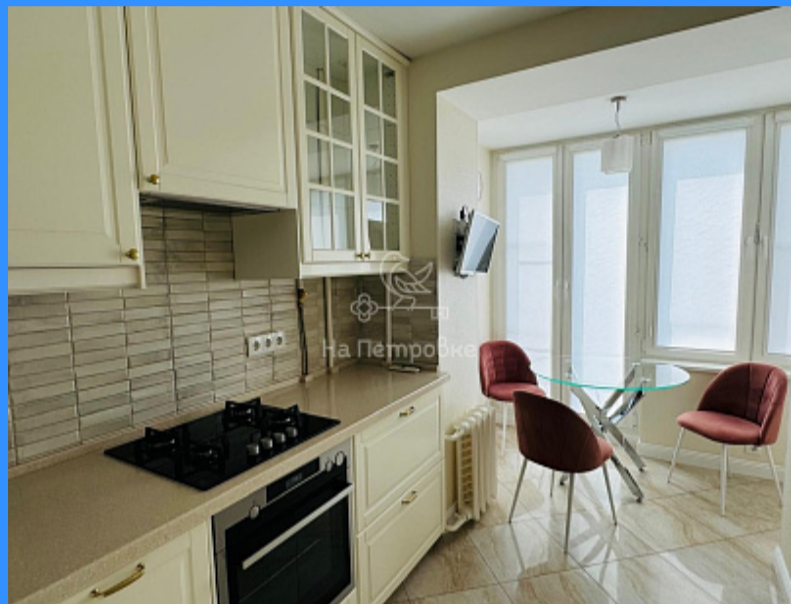

"НА ПЕТРОВКЕ"

тел.: +7 (495) 777-00-32

пн-пт: с 9:00 до 21:00

сб: с 10:00 до 18:00

Адрес:

г.Москва, ул. Петровка, д 20/1, 3 этаж.

Рядом со станциями метро:

Кузнецкий мост

Тверская

Театральная

Охотный ряд

Трубная

1-й Самогёчный переулк 1-й Самогёчный переулк аренда квартиры Ул. Милашенкова 2 комнаты

160 000 руб. / мес.

$ 1 800

€ 1 700

2 комн - 60 м2

23457
2
6 / 9
60 м2
42 м2
10 м2
да
50
30

- ☒ Мебель в комнатах
- ☒ Мебель на кухне
- ☒ Стиральная машина
- ☒ Холодильник
- ☒ Телевизор

Адрес: Москва, 1-й Самогёчный переулк, 12с1

Id 23457. Сдается на длительный срок 2-х комнатная уютная ,светлая квартира по адресу : Москва 1-ый Самогечный переулк дом 12 стр. 1. Станции метро в пешей доступности, М. Достоевская 5 минут пешком, М. Цветной бульвар и М. Новослободская 10 минут пешком. Общая площадь 60 кв. м. Квартира расположена на 6 этаже 9 -ти этажного кирпичного дома . Функциональная планировка : Две изолированные комнаты ,просторная кухня, санузел совмещенный. Окна выходят во двор. Кондиционеры в спальне и на кухне. На кухне, в санузле и холле полы с подогревом. Квартира укомплектована необходимой мебелью и техникой . В холле два встроенных шкафа. На территорию въезд через шлагбаум.

Контакты:

Лариса Мирнова

Агент по работе с недвижимостью

+7 (495) 777-00-32

79055911010