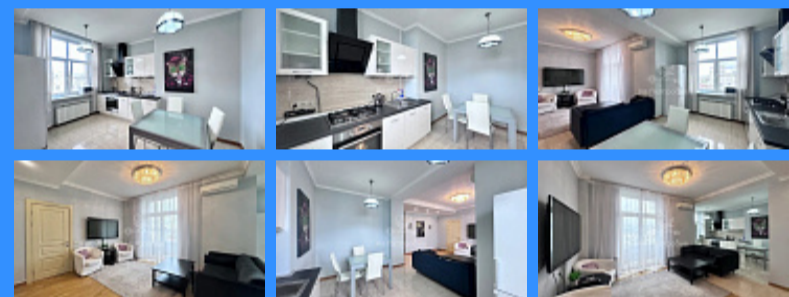

1

улица

Адрес: город Москва, улица Тверская, дом 15

Id 23468. Виктория. Предлагается квартира в знаменитом Доме на Тверской. Жизнь в центре города- особенная жизнь. Дом - памятник архитектуры. Помпезность, монументальность -это стиль Сталинского ампира. Построен дом по проекту архитектора Мордвинова в 1940 году. В доме проживали Лемешев, Рокоссовский, Мессерер, Твардовский, Завадский. Тверская - это визитная карточка Москвы. Квартира с отличным евро-ремонтom. Индивидуальный дизайн. Просторная кухня-гостиная(35 м) и отдельная спальня. Высокие потолки. Совмещённый санузел(8 м) . Отделка испанская плитка. Бойлер. Джакузи. В квартире два открытых балкона, с которых можно наблюдать за праздничными мероприятиями города. Закрытый двор. Чистый подъезд. Идеальные документы. Один взрослый собственник. Более 5 лет! Развитая инфраструктура центра. Кафе, рестораны, магазины, Пушкинский сквер. Квартира- это вложение капитала. Не упустите возможность стать владельцем этой уникальной квартиры!