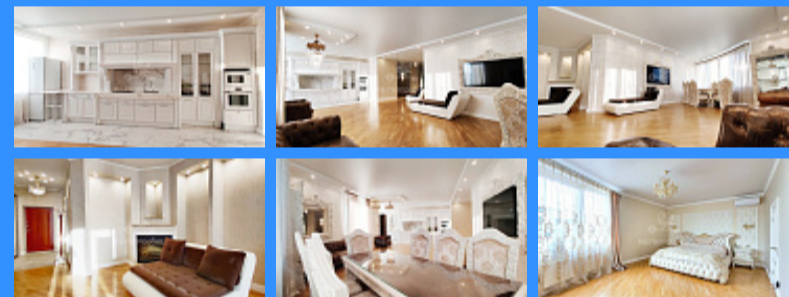

"НА ПЕТРОВКЕ"

тел.: +7 (495) 777-00-32

пн-пт: с 9:00 до 21:00

сб: с 10:00 до 18:00

Адрес:

г.Москва, ул. Петровка, д 20/1, 3 этаж.

Рядом со станциями метро:

Кузнецкий мост

Тверская

Театральная

Охотный ряд

Трубная

город Москва, проспект Ленинский, дом 106, корпус 1 продажа квартиры Улица Новаторов 4 комнаты