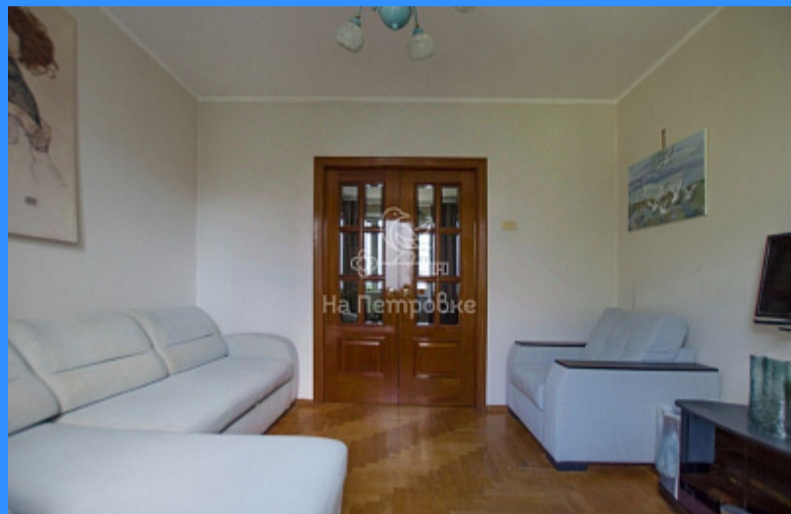

"НА ПЕТРОВКЕ"

тел.: +7 (495) 777-00-32

пн-пт: с 9:00 до 21:00

сб: с 10:00 до 18:00

Адрес:

г.Москва, ул. Петровка, д 20/1, 3 этаж.

Рядом со станциями метро:

Кузнецкий мост

Тверская

Театральная

Охотный ряд

Трубная

город Москва, Академический район, улица Большая Черёмушkinsкая, дом 26, корпус 4
продажа квартиры Академическая 3 комнаты

25 300 000 руб.

$ 287 000

€ 263 000

3 комн - 74 м2

23488
3
5 / 17
74 м2
43 м2
10 м2
1
1
двор

Адрес: город Москва, Академический район, улица Большая Черёмушkinsкая, дом 26, корпус 4

Id 23488. Тихая и уютная квартира в Академическом районе. Здесь 3 полностью изолированные комнаты. На большой кухне - функциональное пространство с просторной столешницей и напольное покрытие с подогревом. Окна выходят на 2 стороны дома, и при этом ни одна из комнат не перегревается от солнечных лучей. Во всей квартире паркет и двери из массива. Санузел - разделён, что идеально подходит для большой семьи с детьми. Дом относится к серии П-44 и славится хорошей шумоизоляцией между блоками квартир. Сам дом крайне удачно расположен в удалении от проездных дорог, шумных проспектов и загазованных магистралей. Для самых маленьких членов семьи - в соседнем доме расположен детский сад с хорошими рейтингами «Космо Кидс». А для детей постарше - школа им. Мильграма всего в 10 мин ходьбы без пересечения автодороги. Приветливые соседи на этаже проживают постоянно. Придомовая территория и подъезд содержатся в абсолютной чистоте. Лифты полностью обновлены. Отличная транспортная доступность, как в центр, так и в область. В 10-15 минутах метро «Академическая» и «Профсоюзная». Магазины, аптеки и спортивные клубы в пешей доступности. Понравилась эта квартира, но вы ещё не нашли покупателя на свою? Звоните - поможем. Быстрый выход на сделку возможен в любой момент по согласованию. Уважаемые покупатели и коллеги, звоните и записывайтесь на просмотр! Это идеальная квартира по привлекательной цене!

Контакты:

Анастасия Беспалова

79996583919