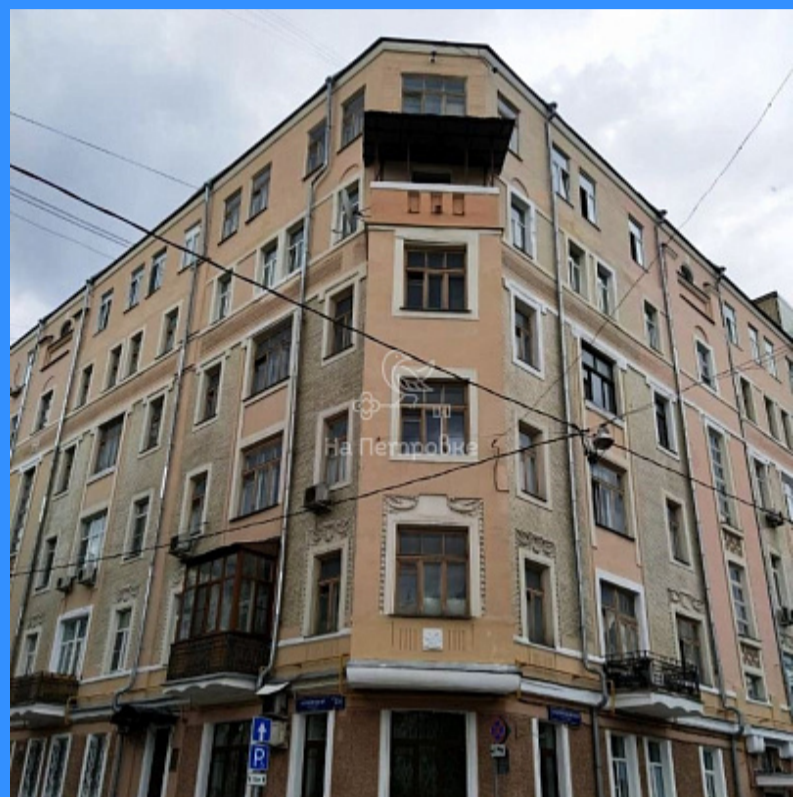

# "НА ПЕТРОВКЕ"

тел.: +7 (495) 777-00-32

пн-пт: с 9:00 до 21:00

сб: с 10:00 до 18:00

Адрес:

г.Москва, ул. Петровка, д 20/1, 3 этаж.

Рядом со станциями метро:

Кузнецкий мост

Тверская

Театральная

Охотный ряд

Трубная

город Москва, переулок Карманицкий, дом 2/5 продажа квартиры Смоленская 2 комнаты

50 000 000 руб.

\$ 568 000

€ 519 000

2 комн - 64 м2

23489
2
2 / 6
64 м2
39 м2
12 м2
1
1
двор

Адрес: город Москва, переулок Карманицкий, дом 2/5

Id 23489. Виктория. Предлагается квартира в историческом центре города. При бешеном ритме мегаполиса хочется тишины и уюта. Эта квартира-студия именно такой вариант. Просторная, светлая гостиная и отдельная спальня. Индивидуальный дизайн. Кондиционер. Санузел совмещённый, джакузи, биде, бойлер. Полы- паркет и плитка с подогревом. Окна во двор. Отреставрированный кирпичный особняк вблизи метро Смоленская. Развитая инфраструктура Центра. Один взрослый собственник, Полная стоимость в договоре.