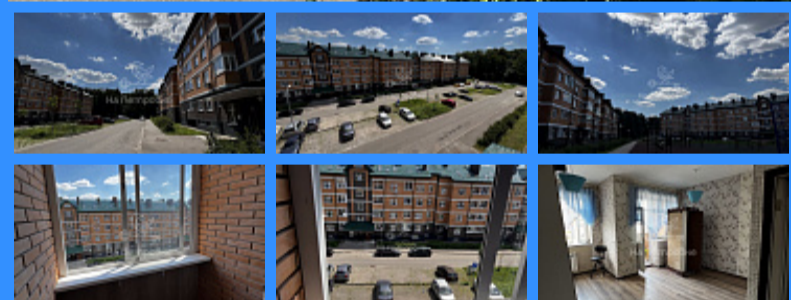

Тверская

Театральная

Охотный ряд

Трубная

город Москва, поселение Филimonковское, деревня Марьино, улица Жемчужная, дом 1, корпус 13 продажа квартиры Филатов Луг 1 комнаты

9 000 000 руб.

\$ 103 000

€ 94 000

1 комн - 39 м2

23491
1
4 / 4
39 м2
22 м2
10 м2
1
1
двор

Адрес: Москва, Марьино, Марьино, Жемчужная

Id 23491. Продается 1-комнатная квартира в ЖК «Марьино Град». Находится в 16 км от МКАД по Калужскому шоссе, а по Киевскому шоссе еще ближе - в 14 км. Так что добраться до комплекса просто, причем разными трассами. Тихий спокойный район, который утопает в зелени. Никакой суеты. Рядом с домом есть две детские площадки, спортивная площадка с тренажерами, зона отдыха, где расположены шезлонги. Зона отдыха находится рядом с речкой "Незнайка", в 5 минутах от дома. Чуть дальше рядом с речкой есть пляж. В 15 минутах от дома есть школа. Отлично подойдет для семейной пары с ребенком или для пары. В квартире сделан ремонт с нуля. Квартира чистая, светлая. Окна - во двор. Мебель и техника остаются при продаже. В доме есть лифт. Квартира приобреталась у застройщика в 2012 г. за наличные. Один собственник. Обременений нет. Звоните, Уважаемые покупатели. Организую просмотр и помогу купить на выгодных ипотечных условиях данную квартиру. Возможен торг.