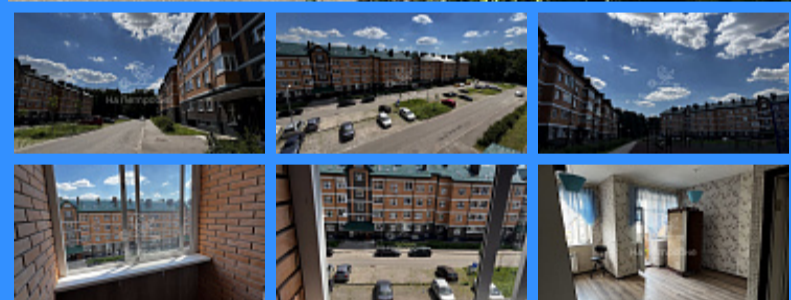

Тверская

Театральная

Охотный ряд

Трубная

город Москва, поселение Филimonковское, деревня Марьино, улица Жемчужная, дом 1, корпус 13 продажа квартиры Филатов Луг 1 комнаты

8 990 000 руб.

\$ 90 000

€ 85 000

1 комн - 39 м2

23491
1
4 / 4
39 м2
22 м2
10 м2
1
1
двор

Адрес: Москва, Марьино, Марьино, Жемчужная

Id 23491. Продается 1-комнатная квартира в ЖК «Марьино Град». Находится в 16 км от МКАД по Калужскому шоссе, а по Киевскому шоссе еще ближе - в 14 км. Так что добраться до комплекса просто, причем разными трассами. Тихий спокойный район, который утопает в зелени. Никакой суеты. Рядом с домом есть две детские площадки, спортивная площадка с тренажерами, зона отдыха, где расположены шезлонги. Зона отдыха находится рядом с речкой "Незнайка", в 5 минутах от дома. Чуть дальше рядом с речкой есть пляж. В 15 минутах от дома есть школа. Отлично подойдет для семейной пары с ребенком или для пары. В квартире сделан ремонт с нуля. Квартира чистая, светлая. Окна - во двор. Мебель и техника остаются при продаже. В доме есть лифт. Квартира приобреталась у застройщика в 2012 г. за наличные. Один собственник. Обременений нет. Звоните, Уважаемые покупатели. Организую просмотр и помогу купить на выгодных ипотечных условиях данную квартиру. Возможен торг.