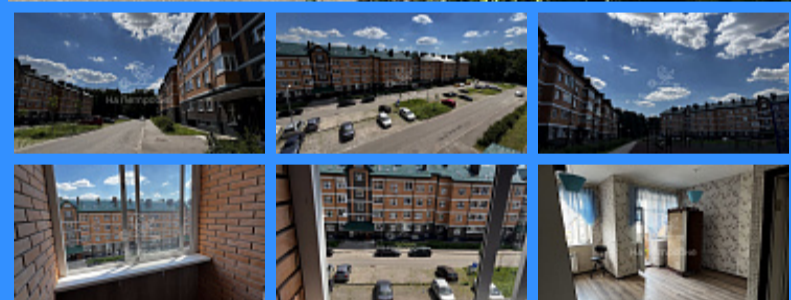

 Тверская

 Театральная

 Охотный ряд

 Трубная

город Москва, поселение Филimonковское, деревня Марьино, улица Жемчужная, дом 1, корпус 13 продажа квартиры Филатов Луг 1 комнаты

8 990 000 руб.

\$ 105 000

€ 96 000

1 комн - 39 м2

	23491
	1
	4 / 4
	39 м2
	22 м2
	10 м2
	1
	1
	двор

Адрес: Москва, Марьино, Марьино, Жемчужная

Id 23491. Продается 1-комнатная квартира в ЖК «Марьино Град». Находится в 16 км от МКАД по Калужскому шоссе, а по Киевскому шоссе еще ближе - в 14 км. Так что добраться до комплекса просто, причем разными трассами. Тихий спокойный район, который утопает в зелени. Никакой суеты. Рядом с домом есть две детские площадки, спортивная площадка с тренажерами, зона отдыха, где расположены шезлонги. Зона отдыха находится рядом с речкой "Незнайка", в 5 минутах от дома. Чуть дальше рядом с речкой есть пляж. В 15 минутах от дома есть школа. Отлично подойдет для семейной пары с ребенком или для пары. В квартире сделан ремонт с нуля. Квартира чистая, светлая. Окна - во двор. Мебель и техника остаются при продаже. В доме есть лифт. Квартира приобреталась у застройщика в 2012 г. за наличные. Один собственник. Обременений нет. Звоните, Уважаемые покупатели. Организую просмотр и помогу купить на выгодных ипотечных условиях данную квартиру. Возможен торг.