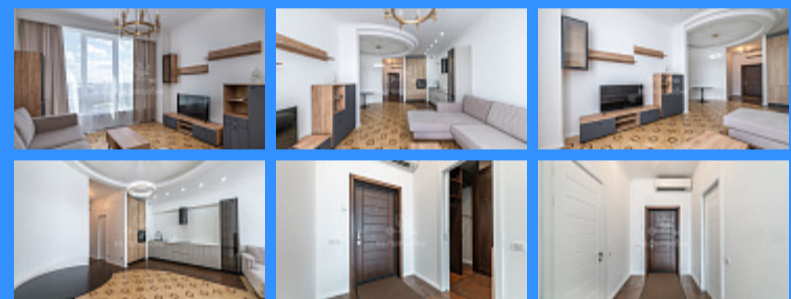

Тверская

Театральная

Охотный ряд

Трубная

Кочновский проезд Кочновский проезд аренда квартиры Гражданская 2 комнаты

150 000 руб. / мес.

\$ 1 700

€ 1 600

2 комн - 70 м2

23500
2
27 / 34
70 м2
40 м2
10 м2
да
50
50

- Мебель в комнатах
- Мебель на кухне
- Стиральная машина
- Холодильник
- Телевизор

Адрес: Москва, Кочновский проезд, 4к1

Id 23500. Сдается на длительный шикарная видовая евро двухкомнатная квартира, с дизайнерским ремонтом в современном ЖК "Аэробус". Огромные панорамные окна распахивают вид на Москву. Отличный объект недвижимости для комфортной жизни! В квартире выполнена индивидуальная планировка: у входа гардеробная для верхней одежды, спальня с собственной гардеробной комнатой. В квартире есть всё необходимое для комфортного проживания. Просторная кухня оборудована всей необходимой мебелью и техникой: холодильник, посудомоечная машина. В гостиной и спальне также имеется мебель, что позволяет сразу же заселиться и чувствовать себя как дома. В ванной комнате установлен бойлер. Для вашего удобства установлены кондиционер и телевизор. ЖК АЭРОБУС монолитный 32-х этажный комплекс бизнес-класса. Охраняемая огороженная территория, КПП на въезде, пропускной режим. Консьерж. Детская и спортивная площадки. Благоустроенная придомовая территория. Подземный паркинг -3 этажа и гостевая парковка, автомойка, химчистка. Салон красоты, стоматологическая клиника, фитнес-клуб, 3 магазина, винный бутик, аптека, банкоматы, уютные кафе и семейные рестораны. Рядом есть все магазины, аптеки, школа, детский сад, рестораны, кафе, магазины, OZON. Метро в пешей доступности. Развитая инфраструктура!