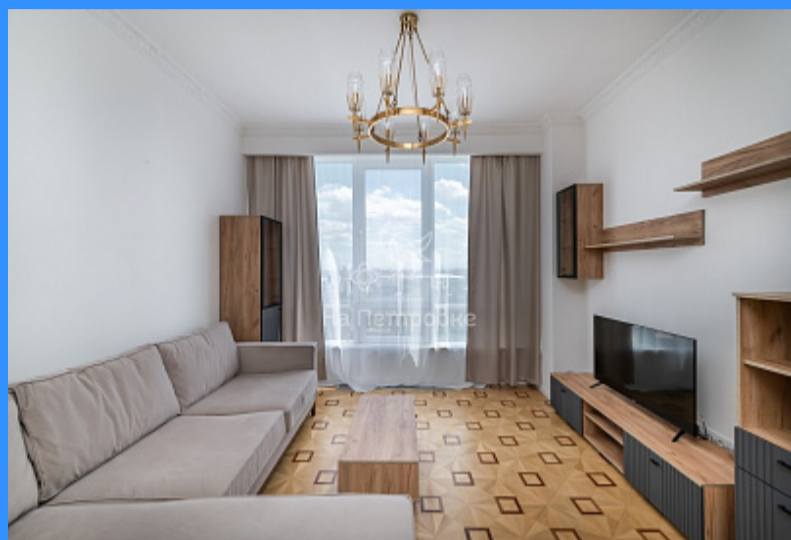

"НА ПЕТРОВКЕ"

тел.: +7 (495) 777-00-32

пн-пт: с 9:00 до 21:00

сб: с 10:00 до 18:00

Адрес:

г.Москва, ул. Петровка, д 20/1, 3 этаж.

Рядом со станциями метро:

Кузнецкий мост

Тверская

Театральная

Охотный ряд

Трубная

Кочновский проезд Кочновский проезд аренда квартиры Гражданская 2 комнаты

150 000 руб. / мес.

$ 1 700

€ 1 600

2 комн - 70 м2

23500
2
27 / 34
70 м2
40 м2
10 м2
да
50
50

- ☒ Мебель в комнатах
- ☒ Мебель на кухне
- ☒ Стиральная машина
- ☒ Холодильник
- ☒ Телевизор

Адрес: Москва, Кочновский проезд, 4к1

Id 23500. Сдается на длительный шикарная видовая евро двухкомнатная квартира, с дизайнерским ремонтом в современном ЖК "Аэробус". Огромные панорамные окна распахивают вид на Москву. Отличный объект недвижимости для комфортной жизни! В квартире выполнена индивидуальная планировка: у входа гардеробная для верхней одежды, спальня с собственной гардеробной комнатой. В квартире есть всё необходимое для комфортного проживания. Просторная кухня оборудована всей необходимой мебелью и техникой: холодильник, посудомоечная машина. В гостиной и спальне также имеется мебель, что позволяет сразу же заселиться и чувствовать себя как дома. В ванной комнате установлен бойлер. Для вашего удобства установлены кондиционер и телевизор. ЖК АЭРОБУС монолитный 32-х этажный комплекс бизнес-класса. Охраняемая огороженная территория, КПП на въезде, пропускной режим. Консьерж. Детская и спортивная площадки. Благоустроенная придомовая территория. Подземный паркинг -3 этажа и гостевая парковка, автомойка, химчистка. Салон красоты, стоматологическая клиника, фитнес-клуб, 3 магазина, винный бутик, аптека, банкоматы, уютные кафе и семейные рестораны. Рядом есть все магазины, аптеки, школа, детский сад, рестораны, кафе, магазины, OZON. Метро в пешей доступности. Развитая инфраструктура!

Контакты:

Анжелика Саянкина

79255638966