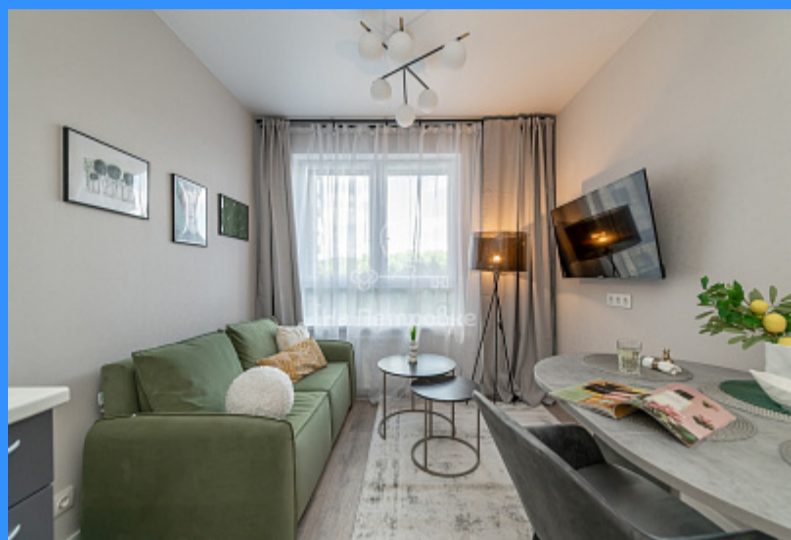

## поселение Мосрентген поселение Мосрентген аренда квартиры Румянцево 2 комнаты

75 000 руб. / мес.

\$ 900

€ 800

2 комн - 38 м2

	23501
	2
	6 / 16
	38 м2
	22 м2
	10 м2
	да
	50
	50

Мебель в комнатах

Телевизор