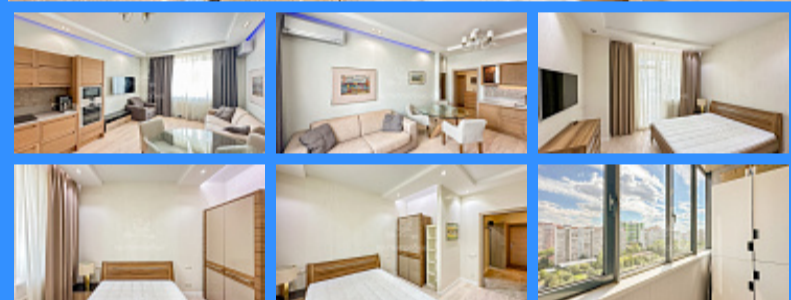

Тверская

Театральная

Охотный ряд

Трубная

Московская область, город Одинцово, город Одинцово, бульвар Маршала Крылова, дом 25А продажа квартиры 2 комнаты

15 500 000 руб.

\$ 176 000

€ 161 000

1 комн - 64 м2

23502
1
11 / 22
64 м2
36 м2
12 м2
2
1
двор

Адрес: Московская область, город Одинцово, город Одинцово, бульвар Маршала Крылова, дом 25А

Id 23502. ЭКСКЛЮЗИВНАЯ ЕВРО-ДВУХКОМНАТНАЯ КВАРТИРА! Квартира с дизайнерским ремонтом из натуральных материалов. Один собственник, полная стоимость в договоре купли продажи, без обременений, свободная продажа без цепочек. Удобная и просторная планировка, есть большая кухня-гостиная и спальня с выходом на лоджию, отдельный санузел, входная группа и гардеробная. Полная комплектация с мебелью, системой кондиционирования и всей встроенной кухонной бытовой техникой (Bosh, Liebherr), те самые марки, которые сейчас на вес золота! Квартира в современном кирпичном доме, в тихом месте вдали от шумных дорог. Дом безопасный со своим консьержем, видеонаблюдением, подземным паркингом. Вокруг дома ухоженная придомовая территория, развитая инфраструктура вокруг с магазинами: Вкусвилл, Дикси, Перекресток; аптеками; детским клубом; школами; недалеко ТЦ Атлас с фудкортом, ресторанами и кинотеатром; 300м до хорошего фитнес-центра с бассейном. Звоните, чтобы записаться на просмотр или получить 3D тур, чтобы посмотреть её удалённо!