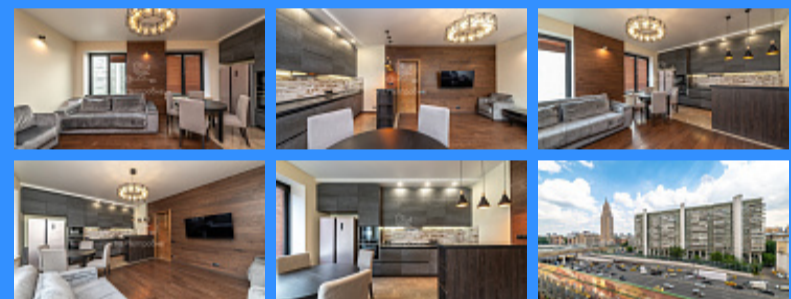

Тверская

Театральная

Охотный ряд

Трубная

Москва, Ленинградский проспект, 29к3 продажа квартиры Динамо 3 комнаты

49 500 000 руб.

\$ 564 000

€ 517 000

2

двор и улица

Адрес: Москва, Ленинградский проспект, 29к3

Id 23513. Уникальное предложение! Продается просторная трехкомнатная КВАРТИРА в одном из престижных комплексов Москвы "Царская Площадь"! Планировка предусматривает две изолированные спальни, одна из которых мастер-спальня. Уютная кухня-гостиная, 2 больших санузла с душевыми, гардеробные, кладовка полностью укомплектованы дорогой мебелью и техникой немецкого производства. В квартире выполнен дизайнерский ремонт (проектная документация прилагается) с применением высококачественных материалов. Окна выходят на тихий зеленый внутренний двор. По запросу можем предложить парковочное место в подземном паркинге. Просторный подъезд, два скоростных лифта, фирмы Коне, со спуском в паркинг. На лестничной площадке три квартиры. ЖК "Царская Площадь" имеет развитую инфраструктуру: магазины, аптеки, рестораны, кафе, фитнес-клуб X-Fit. В пешей доступности школы и детские сады. Рядом расположен Стадион "Динамо". Отличная транспортная доступность: метро Динамо и Петровский парк (7-9 минут), удобный выезд на Ленинградский проспект и ТТК. Один взрослый собственник. Без обременений. Полная стоимость в ДКП.