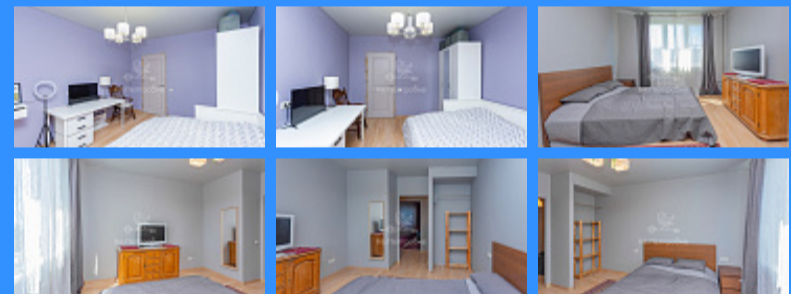

## город Москва, улица Маршала Федоренко, дом 14, корпус 4 продажа квартиры Ховрино 3 комнаты

14 149 000 руб.

\$ 167 000

€ 155 000

3 комн - 63 м2

23527

3

11 / 12

63 м2

45 м2

7 м2

2

двор и улица

Адрес: город Москва, улица Маршала Федоренко, дом 14, корпус 4

Id 23527. Вашему вниманию предлагается, трехкомнатная квартира расположенные на 11-ом этаже 12-ти этажного панельного дома. Единственный дом в микрорайоне, в котором выполнен капитальный ремонт с утеплением фасада дома. О КВАРТИРЕ: Просторная квартира площадью 63,2 м2. минимальные вложения в ремонт как по финансам, так и по времени в квартиру можно сразу заехать и жить. Окна выходят на две стороны. В квартире выполнен ремонт частично (кроме санузла), все 3 комнаты изолированные. О СДЕЛКЕ: Собственность более 5 лет, два взрослых собственника. Быстрый выход на сделку. ДВОР: Зеленый двор с детской площадкой. В шаговой доступности (1-2 минуты) магазины, детский сад, школа, поликлиники. ИНФРАСТРУКТУРА: Развитая инфраструктура района: тренажерный зал, сетевые магазины, ТЦ Дискавери, Химкинский лесопарк, пляж. Все в шаговой доступности. ТРАНСПОРТНАЯ ДОСТУПНОСТЬ: 10 минут пешком до метро Ховрино, 5 минут до жд станции Ховрино (МЦД 3), удобный выезд на МКАД, М-10 и М-11 . Оперативный показ по договоренности.