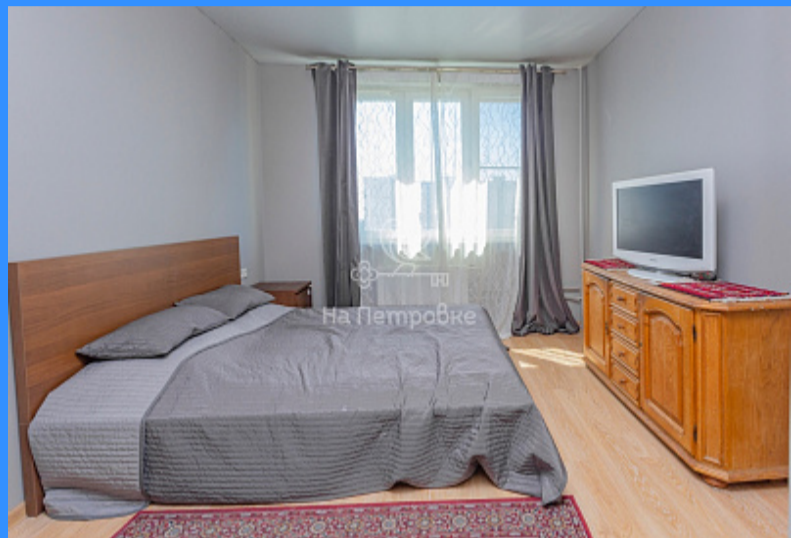

## город Москва, улица Маршала Федоренко, дом 14, корпус 4 продажа квартиры Ховрино 3 комнаты

14 599 000 руб.

\$ 166 000

€ 152 000

3 комн - 63 м2

23527
3
11 / 12
63 м2
45 м2
7 м2
2
двор и улица

Адрес: город Москва, улица Маршала Федоренко, дом 14, корпус 4

Id 23527. Вашему вниманию предлагается, трехкомнатная квартира расположенные на 11-ом этаже 12-ти этажного панельного дома. Единственный дом в микрорайоне, в котором выполнен капитальный ремонт с утеплением фасада дома. О КВАРТИРЕ: Просторная квартира площадью 63,2 м2. минимальные вложения в ремонт как по финансам, так и по времени в квартиру можно сразу заехать и жить. Окна выходят на две стороны. В квартире выполнен ремонт частично (кроме санузла), все 3 комнаты изолированные. О СДЕЛКЕ: Собственность более 5 лет, два взрослых собственника. Быстрый выход на сделку. ДВОР: Зеленый двор с детской площадкой. В шаговой доступности (1-2 минуты) магазины, детский сад, школа, поликлиники. ИНФРАСТРУКТУРА: Развитая инфраструктура района: тренажерный зал, сетевые магазины, ТЦ Дискавери, Химкинский лесопарк, пляж. Все в шаговой доступности. ТРАНСПОРТНАЯ ДОСТУПНОСТЬ: 10 минут пешком до метро Ховрино, 5 минут до жд станции Ховрино (МЦД 3), удобный выезд на МКАД, М-10 и М-11 . Оперативный показ по договоренности.