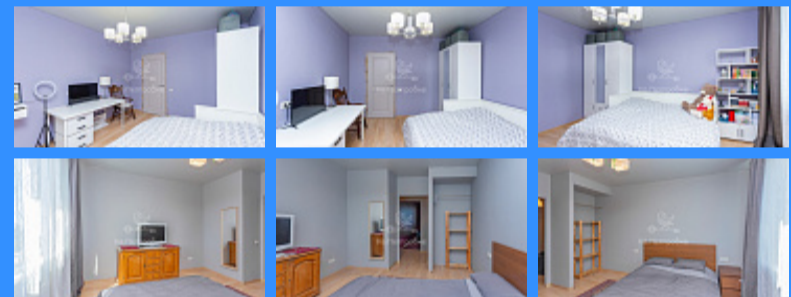

## город Москва, улица Маршала Федоренко, дом 14, корпус 4 продажа квартиры Ховрино 3 комнаты

14 599 000 руб.

\$ 166 000

€ 152 000

3 комн - 63 м2

23527
3
11 / 12
63 м2
45 м2
7 м2
2
двор и улица

Адрес: город Москва, улица Маршала Федоренко, дом 14, корпус 4

Id 23527. Вашему вниманию предлагается, трехкомнатная квартира расположенные на 11-ом этаже 12-ти этажного панельного дома. Единственный дом в микрорайоне, в котором выполнен капитальный ремонт с утеплением фасада дома. О КВАРТИРЕ: Просторная квартира площадью 63,2 м2. минимальные вложения в ремонт как по финансам, так и по времени в квартиру можно сразу заехать и жить. Окна выходят на две стороны. В квартире выполнен ремонт частично (кроме санузла), все 3 комнаты изолированные. О СДЕЛКЕ: Собственность более 5 лет, два взрослых собственника. Быстрый выход на сделку. ДВОР: Зеленый двор с детской площадкой. В шаговой доступности (1-2 минуты) магазины, детский сад, школа, поликлиники. ИНФРАСТРУКТУРА: Развитая инфраструктура района: тренажерный зал, сетевые магазины, ТЦ Дискавери, Химкинский лесопарк, пляж. Все в шаговой доступности. ТРАНСПОРТНАЯ ДОСТУПНОСТЬ: 10 минут пешком до метро Ховрино, 5 минут до жд станции Ховрино (МЦД 3), удобный выезд на МКАД, М-10 и М-11 . Оперативный показ по договоренности.