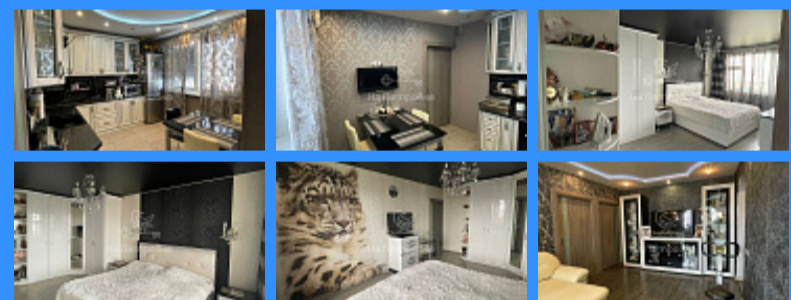

М Тверская

М Театральная

М Охотный ряд

М Трубная

Московская область, город Балашиха, микрорайон Кучино, улица Речная, дом 15 продажа квартиры 3 комнаты

11 500 000 руб.

\$ 131 000

€ 120 000

3 комн - 71 м2

23531
3
16 / 17
71 м2
43 м2
10 м2
1
1
двор

Адрес: Московская область, город Балашиха, микрорайон Кучино, улица Речная, дом 15

Id 23531. Отличное предложение - просторная 3х комнатная квартира с хорошим ремонтом, в пешей доступности от МЦД Ольгино и Кучино. О квартире: Квартира - распашонка (окна на две стороны), два просторных балкона, один из которых утеплен. Большая и светлая кухня, общая площадь квартиры ~75 метров, включая лоджии. Теплый пол в коридоре, санузел в плитке, отдельный, ванна-джакузи, многоуровневые потолки, достаточно много света и электророзеток. Квартира делалась для себя, использовались дорогие и качественные строительные и отделочные материалы, установлен хорошая кухня и бытовая техника. Свободная продажа, 1 собственник, без обременений.