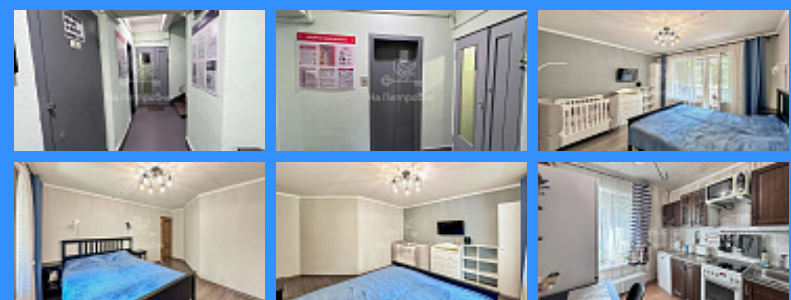

## город Москва, улица Генерала Белова, дом 53, корпус 2 продажа квартиры Домодедовская 1 комнаты

9 300 000 руб.

\$ 111 000

€ 104 000

1 комн - 34 м2

	23533
	1
	4 / 9
	34 м2
	19 м2
	6 м2
	1
	1
	двор

Адрес: город Москва, улица Генерала Белова, дом 53, корпус 2

Id 23533. Продаётся однокомнатная квартира, расположенная на 4 этаже 9-этажного дома, в живописном районе Орехово-Борисово - Южное. Квартира уютная и светлая, с гардеробной комнатой, чтобы не занимать жилую площадь шкафами, санузел совмещенный, просторная застекленная лоджия. Окна выходят в тихий зеленый двор. Чистый подъезд, хорошие соседи. Благоприятный район для комфортного проживания. Вся инфраструктура в пешей доступности: рядом школы, детские садики, новая поликлиника, Домодедовский рынок, торговые центры, всевозможные магазины. Удобная транспортная доступность: 10 минут ходьбы до м. Домодедовская, выезды на МКАД, ЮВХ, Каширское шоссе. Стоянка транспорта во дворе, где всегда найдется место для Вашего автомобиля. Один взрослый собственник. Свободная продажа, полная стоимость в ДКП. Оперативный показ.