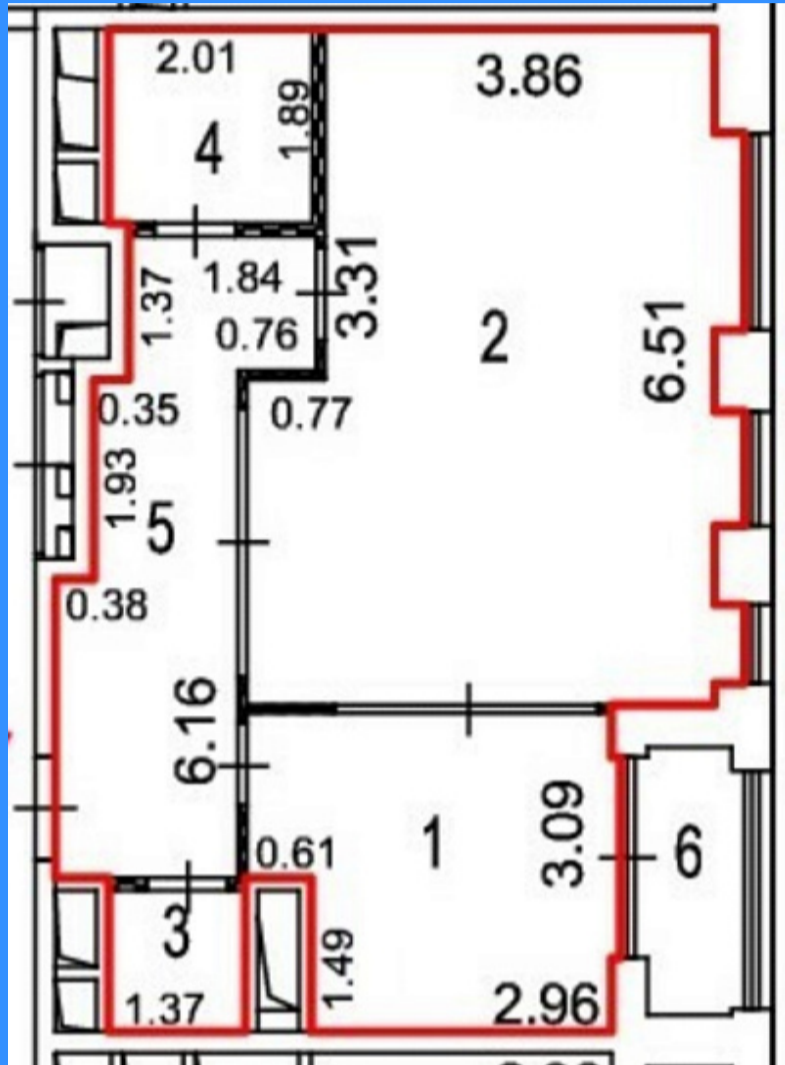

Тверская

Театральная

Охотный ряд

Трубная

Москва, Лермонтовская улица, 1 продажа квартиры Октябрьская кол. 2 комнаты

23545
2
6 / 20
57 м2
28 м2
10 м2
1
1
2
улица

Адрес: Москва, Лермонтовская улица, 1

Id 23545. Вашему вниманию предлагается 2-х комнатная квартира в жилом комплексе бизнес-класса . ЖК "Время"- это уникальное архитектурное решение от выдающихся специалистов бюро "Остоженка". Свободная планировка, панорамные окна, отапливаемая лоджия, металлическая дверь "Esta". Дизайнерское лобби входной группы, быстрые и тихие лифты, наличие комфортных колясочных и уборных. Подземный паркинг оборудован по последнему слову техники. Система автоматического считывания номеров избавит от ожидания на въезде и беспокойства за сохранность автомобиля. Наличие двухпутной рампы сделает заезд и выезд максимально комфортным . Владельцы электрокаров оценят наличие станций подзарядки. Современные технологии и инженерия объединенные с традиционными подходами к строительству, IP-домофония, обогрев крыльца и подсветка фасада, Wi-Fi на территории, камерные пространства благоустроенного двора, зоны отдыха, собственный детский сад, в торговой галерее для вас работают магазин, кафе, салон красоты и аптека. Рядом парк "Сокольники" и огромный лесопарк "Лосиный остров". Свободная продажа, 2 взрослых собственника, полная стоимость в договоре, подходит под ипотеку.