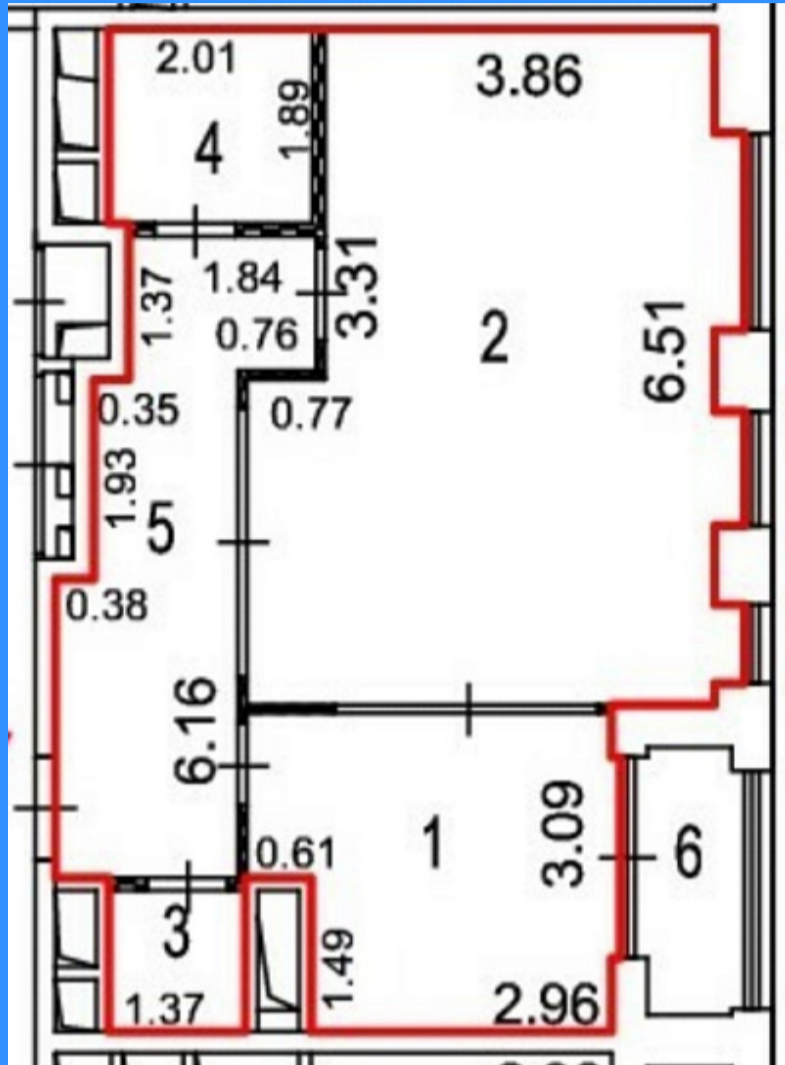

М Тверская

М Театральная

М Охотный ряд

М Трубная

## Москва, Лермонтовская улица, 1 продажа квартиры Октябрьская кол. 2 комнаты

23545
2
6 / 20
57 м2
28 м2
10 м2
1
1
2
улица

Адрес: Москва, Лермонтовская улица, 1

Id 23545. Вашему вниманию предлагается 2-х комнатная квартира в жилом комплексе бизнес-класса . ЖК "Время"- это уникальное архитектурное решение от выдающихся специалистов бюро "Остоженка". Свободная планировка, панорамные окна, отапливаемая лоджия, металлическая дверь "Esta". Дизайнерское лобби входной группы, быстрые и тихие лифты, наличие комфортных колясочных и уборных. Подземный паркинг оборудован по последнему слову техники. Система автоматического считывания номеров избавит от ожидания на въезде и беспокойства за сохранность автомобиля. Наличие двухпутной рампы сделает заезд и выезд максимально комфортным . Владельцы электрокаров оценят наличие станций подзарядки. Современные технологии и инженерия объединенные с традиционными подходами к строительству, IP-домофония, обогрев крыльца и подсветка фасада, Wi-Fi на территории, камерные пространства благоустроенного двора, зоны отдыха, собственный детский сад, в торговой галерее для вас работают магазин, кафе, салон красоты и аптека. Рядом парк "Сокольники" и огромный лесопарк "Лосиный остров". Свободная продажа, 2 взрослых собственника, полная стоимость в договоре, подходит под ипотеку.