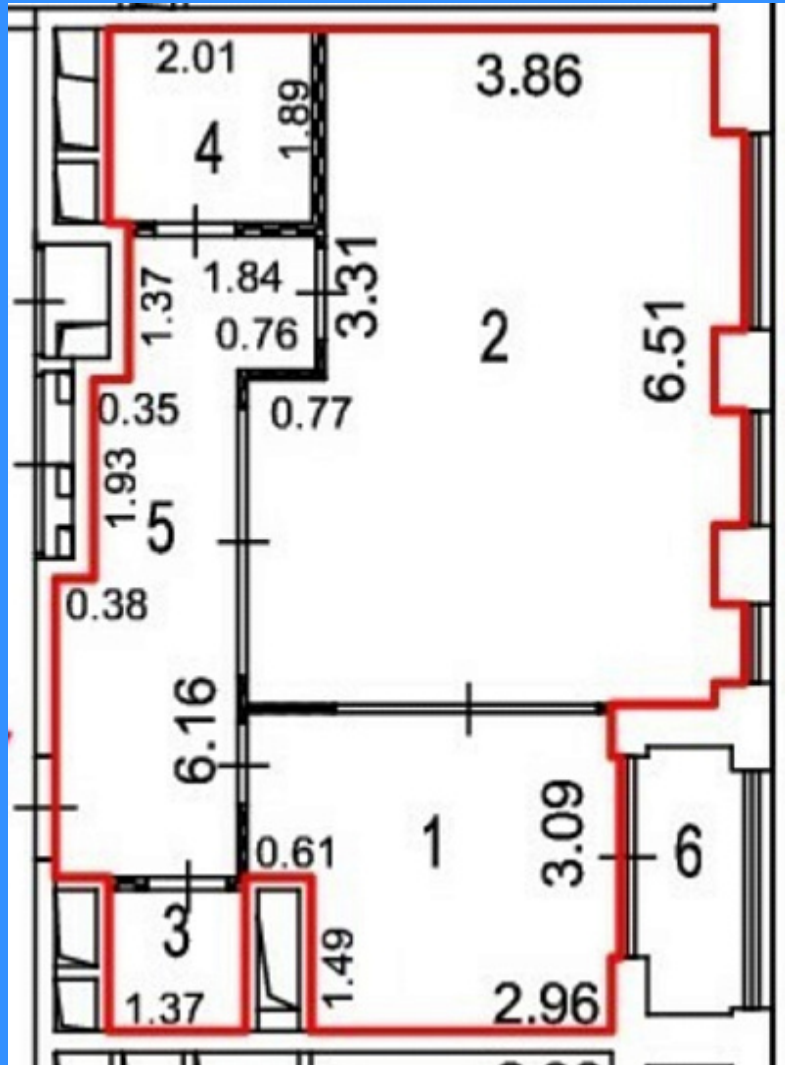

Тверская

Театральная

Охотный ряд

Трубная

Москва, Лермонтовская улица, 1 продажа квартиры Октябрьская кол. 2 комнаты

23 000 000 руб.

\$ 261 000

€ 239 000

2 комн - 57 м2

| |
|--------|
| 23545 |
| 2 |
| 6 / 20 |
| 57 м2 |
| 28 м2 |
| 10 м2 |
| 1 |
| 1 |
| 2 |
| улица |

Адрес: Москва, Лермонтовская улица, 1

Id 23545. Вашему вниманию предлагается 2-х комнатная квартира в жилом комплексе бизнес-класса . ЖК "Время"- это уникальное архитектурное решение от выдающихся специалистов бюро "Остоженка". Свободная планировка, панорамные окна, отапливаемая лоджия, металлическая дверь "Esta". Дизайнерское лобби входной группы, быстрые и тихие лифты, наличие комфортных колясочных и уборных. Подземный паркинг оборудован по последнему слову техники. Система автоматического считывания номеров избавит от ожидания на въезде и беспокойства за сохранность автомобиля. Наличие двухпутной рампы сделает заезд и выезд максимально комфортным . Владельцы электрокаров оценят наличие станций подзарядки. Современные технологии и инженерия объединенные с традиционными подходами к строительству, IP-домофония, обогрев крыльца и подсветка фасада, Wi-Fi на территории, камерные пространства благоустроенного двора, зоны отдыха, собственный детский сад, в торговой галерее для вас работают магазин, кафе, салон красоты и аптека. Рядом парк "Сокольники" и огромный лесопарк "Лосиный остров". Свободная продажа, 2 взрослых собственника, полная стоимость в договоре, подходит под ипотеку.