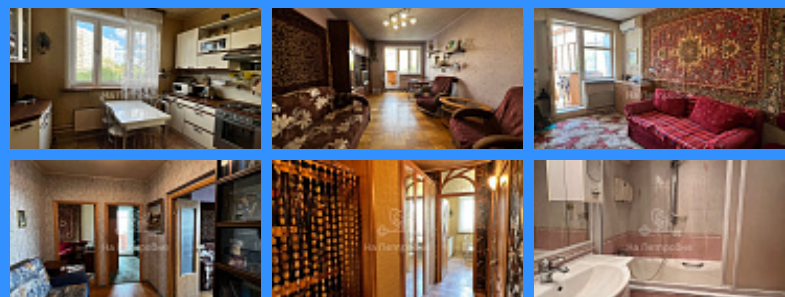

Адрес: Москва, улица Кошкина, 12к1

Id 23547. УНИКАЛЬНОЕ предложение 3-х комнатной квартиры в районе Москворечье-Сабурово! Предлагается просторная и светлая квартира площадью 72,8 м² (83,3 м², с учетом балконов и лоджий) в пешей доступности от музея-заповедника «Царицыно». Планировка: три спальни - у каждой имеется свой балкон, кухня - 10,2 м², отдельный санузел, кладовая. Дом стоит в зеленой зоне, в отдалении от дороги. Подъезд чистый, ухоженный. Установлены новые грузовой и пассажирский лифты. Уютный двор с детской площадкой. Большое количество парковочных мест. Отлично развита инфраструктура района: в доступной доступности ТЦ Columbus (один из самых крупных и современных ТРЦ в Москве!), школы, детские сады, детская поликлиника, продовольственные магазины, магазины строительных и иных товаров, кафе, рестораны, детские секции, автобусные остановки и многое другое! Квартира отлично подходит для семей с детьми. Локация объекта так же привлекательна тем, что он расположен вблизи станции метро Кантемировская (13-15 минут) и Москворечье (17-20 минут), что позволяет быть в центре столицы уже через 15-20 минут. Удобный выезд на Каширское шоссе, Пролетарский проспект и Южную рокаду. Рядом остановка общественного транспорта до метро Каширская, Кантемировская, МЦД "Москворечье". Зеленый район: музей-заповедник «Царицыно», Каскад Кировоградских прудов, лесопарк, парк 30-летия Октября в пешей доступности. В собственности более 5 лет. Тихие и благополучные соседи. Документы к сделке будут собраны специалистами агентства и полностью подготовлены к производству. Ипотека в банках-партнерах. Страхование. Оценка. Сопровождение. Возможно использование разных схем оплаты. Звоните сегодня, чтобы записаться на просмотр!

Контакты:

Александр Холтобин

79267308399