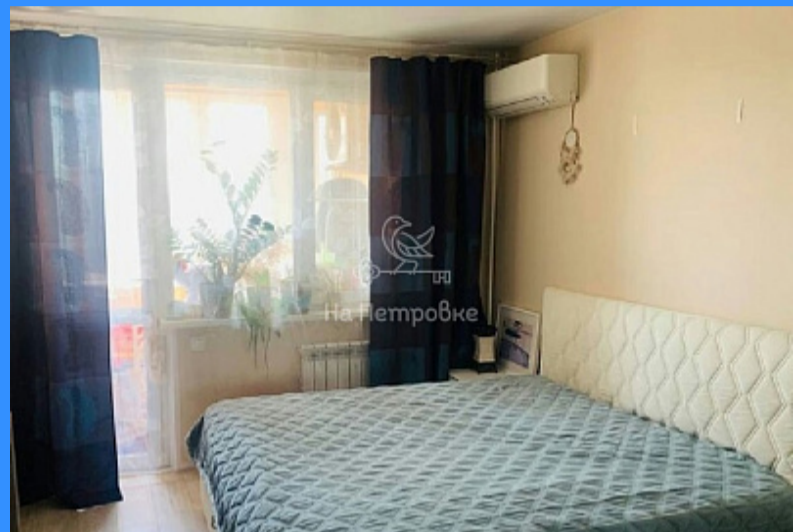

"НА ПЕТРОВКЕ"

тел.: +7 (495) 777-00-32

пн-пт: с 9:00 до 21:00

сб: с 10:00 до 18:00

Адрес:

г.Москва, ул. Петровка, д 20/1, 3 этаж.

Рядом со станциями метро:

Кузнецкий мост

Тверская

Театральная

Охотный ряд

Трубная

город Москва, улица Профсоюзная, дом 115, корпус 1 продажа квартиры Смоленская фил. 3 комнаты

24 450 000 руб.

$ 292 000

€ 273 000

3 комн - 73 м2

23554
3
17 / 17
73 м2
51 м2
10 м2
1
1
двор и улица