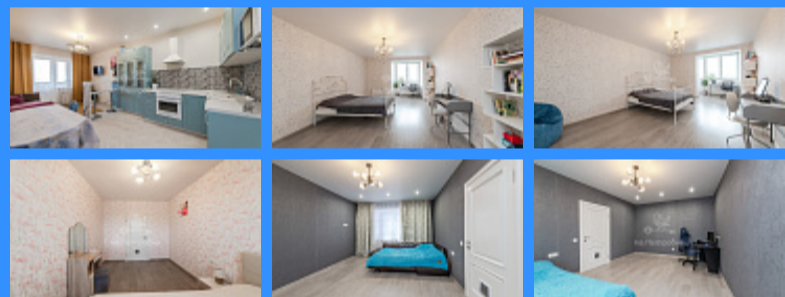

Адрес: Московская область, Дубна, городской округ Дубна,
проспект Боголюбова, 22А

Id 23555. Для покупателя с принятым решением
абсолютно максимальный торг!

Контакты:

Наталья Меньшикова

79996583877