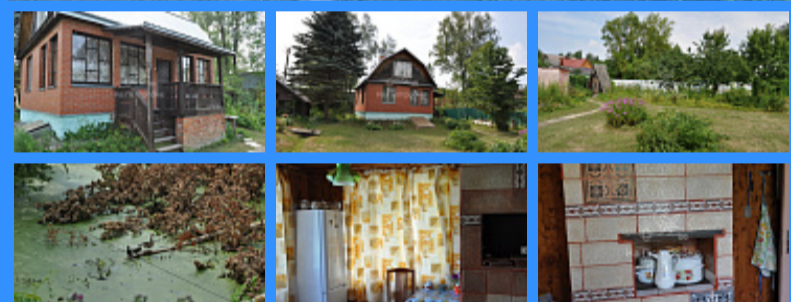

	23561
	2
	100 м2
	6 сот.

Адрес: Московская область, СНТ Автопромовец, городской округ Домодедово

Id 23561. ПРЕКРАСНОЕ ПРЕДЛОЖЕНИЕ ДАЧНОГО ДОМА В СНТ АВТОПРОМОВЕЦ! Продаётся двухэтажный дом общей площадью 100 м2 в СНТ Автопромовец на участке 6 соток. Деревянный дом выполнен из бруса, утеплён, облицован снаружи кирпичом, а внутри деревянной вагонкой. Фундамент и цокольный этаж - ФБС блоки, кровля - профилированный металлический лист. В доме на первом этаже имеется светлая терраса, кухня, оборудована печью-камином, облицованная изразцами, которая отапливает весь дом, жилая комната. На втором этаже располагаются две жилые комнаты и кладовые помещения, Водоснабжение централизованное, сезонное. Санузел и душевая располагаются отдельно. Цокольный этаж высотой в 2 метра может использоваться как погреб для хранения овощей, инвентаря и инструмента. На участках произрастают плодовые деревья, кустарники. Есть огород, газон, цветы и зона отдыха. Участок сухой и ровный. Забор по периметру участка из профилированного листа. По границе участка протекает Яновский ручей. СНТ в плане газификации. Дом находится в районе с развитой инфраструктурой: детский сад, школа, магазины, рынки, больница, поликлиника, бассейн, ж/д станция Барыбино. От Москвы на электричке можно добраться за 45 минут. В шаговой доступности от дома лесной массив, несколько водоёмов, в том числе река Северка, облагороженный рыболовный клуб. Территория СНТ имеет закрытый для посторонних въезд. 1 взрослый собственник, основание - ДКП, без обременений. Быстрый выход на сделку, прямая продажа. Добрые и тихие соседи просили «отдать» дом в «хорошие руки». Может быть это Вы? Каширское направление. 37 км от МКАД по М4 или по Каширскому шоссе. Круглогодичный подъезд к дому. Возможно использование разных схем оплаты. Документы к сделке будут собраны специалистами агентства и полностью подготовлены к производству, что позволит быстро и безопасно выйти на сделку. Возможно использование разных схем оплаты. Звоните сегодня, чтобы записаться на просмотр! Оперативный показ.