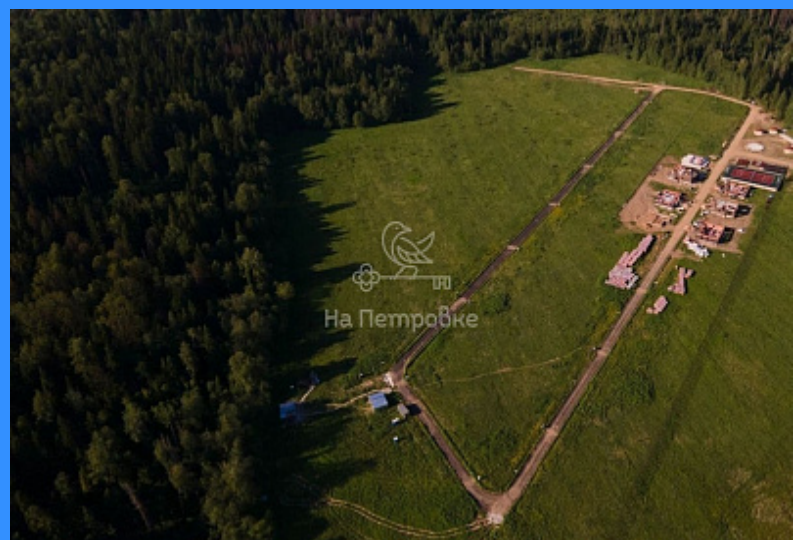

 Тверская

 Театральная

 Охотный ряд

 Трубная

Московская область, город Истра, город Истра, деревня Алексино

3 500 000 руб.

\$ 40 000

€ 36 000

	<b>23566</b>
	<b>земельный участок</b>
	<b>8 сот.</b>

Адрес: Московская область, город Истра, город Истра, деревня Алексино

Id 23566. Продается участок 8 соток без подряда (можно с подрядом) всего в 40 минутах от Москвы, в 15 минутах от г.Истра. В 5 минутах на авто до школы, магазина и леса. Парковая зона внутри поселка Детский сад на территории поселка Собственная скважина Септик Газовое отопление Видеонаблюдение Закрытая территория Широкие асфальтные дороги до 11м Детская площадка Бани, сауны Беседки, зона барбекю Зона для воркаута Сцена для проведения мероприятий Кинотеатр под открытым небом Тренажерная зона Клубный дом с фитнесом, кафе и дет.клубом