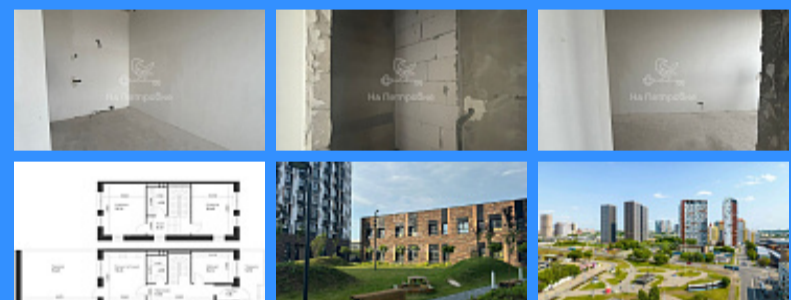

Тверская

Театральная

Охотный ряд

Трубная

город Москва, шоссе Открытое, дом 14Д, строение 3 продажа квартиры Бульвар Рокоссовского 3 комнаты

40 392 000 руб.

\$ 459 000

€ 421 000

3 комн - 109 м2

23570
3
1 / 1
109 м2
50 м2
16 м2
2
2
2
двор

Адрес: город Москва, шоссе Открытое, дом 14Д, строение 3

Id 23570. Продается трехкомнатная квартира (двухэтажный таунхаус) в новом ЖК с двумя террасами и собственным входом. Дом имеет отличную шаговую доступность до метро Бульвар Рокоссовского, близко и удобно добраться до дома, и достаточно, чтобы оказаться вдали от транспортной суеты. Дом находится в районе с развитой инфраструктурой: детские сады, школы, магазины, кафе и салоны красоты. В 20 минутах ходьбы от дома расположен Черкизовский пруд, детский парк и лес, где можно гулять и заряжаться энергией, дыша свежим воздухом. Машино-место в подарок! Документы к сделке полностью подготовлены. Возможно использование разных вариантов оплаты. Помощь в одобрении ипотеки на выгодных условиях. Звоните сегодня, чтобы успеть записаться на просмотр!