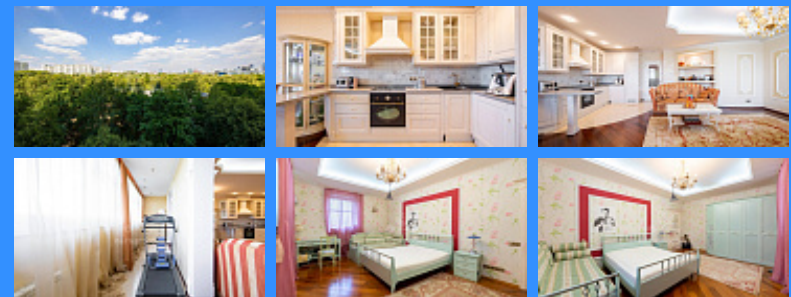

Тверская

Театральная

Охотный ряд

Трубная

город Москва, улица Давыдковская, дом 3 продажа квартиры Славянский бульвар 4 комнаты

100 000 000 руб.

\$ 1 136 000

€ 1 041 000

1

двор

Адрес: город Москва, улица Давыдковская, дом 3

Id 23583. Большая красивая квартира: 1 кухня-столовая, 1 кухня-гостиная, 3 спальни, 3 гардеробные, 3 санузла. Вид из окон на парк, Поклонную гору., ТЦ Океания. Элитный дом «ЭДЕЛЬВЕЙС» совмещает в себе спортивные площадки, бассейн, фитнес зал. Также есть прачечная и химчистка, автомойка, наземный и подземный паркинг. Двухуровневая охрана. Очень приветливый персонал управляющей компании. Все вопросы решаются. Статусные соседи. Метро в 5 минутах пешком, рядом ТЦ Океания, множество парков, лес. В собственности более 15 лет.