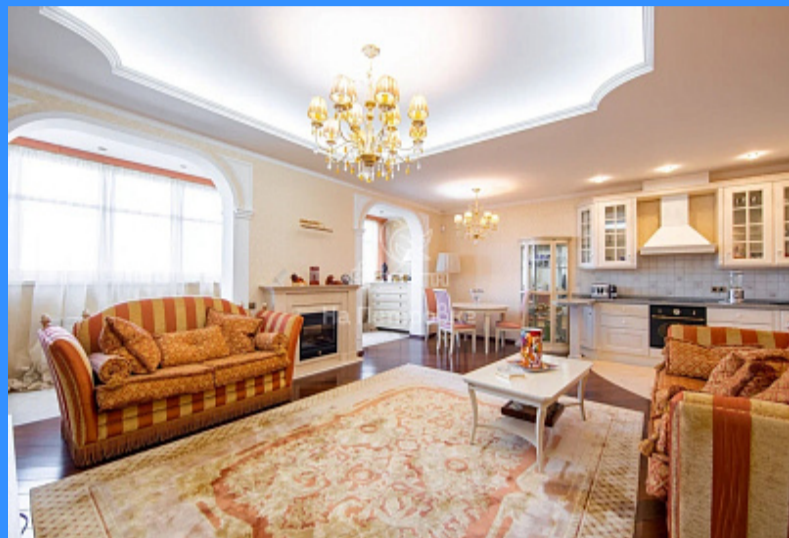

"НА ПЕТРОВКЕ"

тел.: +7 (495) 777-00-32

пн-пт: с 9:00 до 21:00

сб: с 10:00 до 18:00

Адрес:

г.Москва, ул. Петровка, д 20/1, 3 этаж.

Рядом со станциями метро:

Кузнецкий мост

Тверская

Театральная

Охотный ряд

Трубная

город Москва, улица Давыдовская, дом 3 продажа квартиры Славянский бульвар 3 комнаты

70 000 000 руб.

$ 793 000

€ 727 000

3 комн - 139 м2

23585
3
7 / 44
139 м2
90 м2
44 м2
2
2
двор

Адрес: город Москва, улица Давыдовская, дом 3

Id 23585. Большая красивая квартира: кухня-гостиная, 2 спальни, 2 гардеробные, 2 санузла. Вид из окон на парк, Поклонную гору., ТЦ Океания. Элитный дом «ЭДЕЛЬВЕЙС» совмещает в себе спортивные площадки, бассейн, фитнес зал. Также есть прачечная и химчистка, автомойка, наземный и подземный паркинг. Двухуровневая охрана. Очень приветливый персонал управляющей компании. Все вопросы решаются. Статусные соседи. Метро в 5 минутах пешком, рядом ТЦ Океания, множество парков, лес. В собственности более 15 лет.

Контакты:

Наталия Левина

79104219569