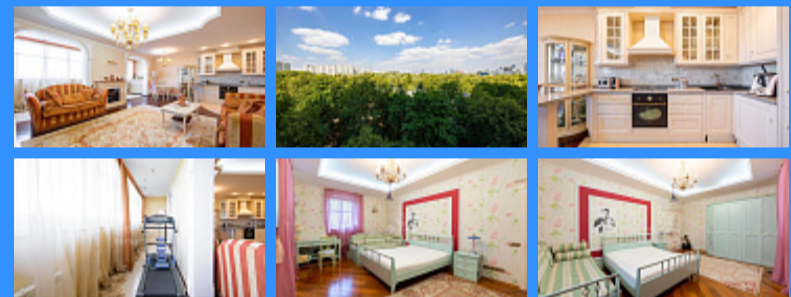

139 м2

90 м2

44 м2

2

2

двор

Адрес: город Москва, улица Давыдковская, дом 3

Id 23585. Большая красивая квартира: кухня-гостиная, 2 спальни, 2 гардеробные, 2 санузла. Вид из окон на парк, Поклонную гору., ТЦ Океания. На территории комплекса есть фитнес-центр, аквапарк, клуб с боулингом и бильярдом, сра-салон, ресторан, кафе, химчистка. А также автомойка, наземный и подземный паркинг. Территория комплекса 2 га, огорожена и охраняется круглосуточно. Очень приветливый персонал управляющей компании. Все вопросы решаются оперативно и качественно.. Статусные соседи. Метро в нескольких минутах пешком, рядом ТЦ Океания, множество парков, лес. В собственности более 15 лет.