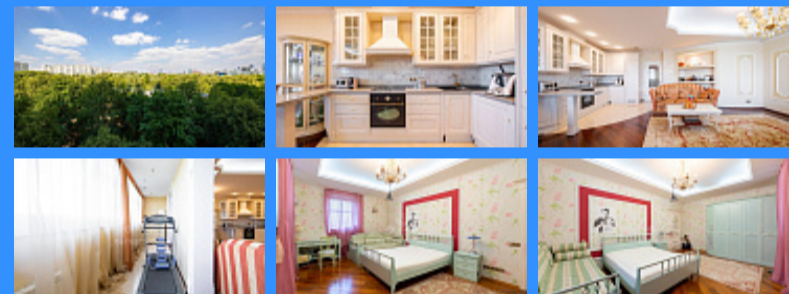

Тверская

Театральная

Охотный ряд

Трубная

город Москва, улица Давыдовская, дом 3 продажа квартиры Славянский бульвар 3 комнаты

70 000 000 руб.

\$ 793 000

€ 727 000

3 комн - 139 м2

23585
3
7 / 44
139 м2
90 м2
44 м2
2
2
двор

Адрес: город Москва, улица Давыдовская, дом 3

Id 23585. Большая красивая квартира: кухня-гостиная, 2 спальни, 2 гардеробные, 2 санузла. Вид из окон на парк, Поклонную гору., ТЦ Океания. Элитный дом «ЭДЕЛЬВЕЙС» совмещает в себе спортивные площадки, бассейн, фитнес зал. Также есть прачечная и химчистка, автомойка, наземный и подземный паркинг. Двухуровневая охрана. Очень приветливый персонал управляющей компании. Все вопросы решаются. Статусные соседи. Метро в 5 минутах пешком, рядом ТЦ Океания, множество парков, лес. В собственности более 15 лет.