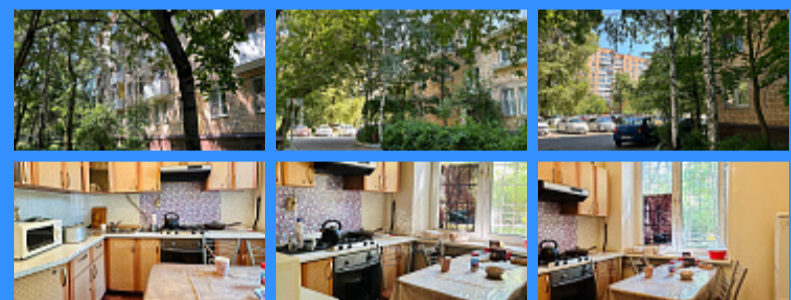

"НА ПЕТРОВКЕ"

тел.: +7 (495) 777-00-32

пн-пт: с 9:00 до 21:00

сб: с 10:00 до 18:00

Адрес:

г.Москва, ул. Петровка, д 20/1, 3 этаж.

Рядом со станциями метро:

Кузнецкий мост

Тверская

Театральная

Охотный ряд

Трубная

город Москва, улица Ленская, дом 10, корпус 2 продажа квартиры Бабушкинская 3 комнаты

18 000 000 руб.

$ 215 000

€ 201 000

3 комн - 72 м2

23594
3
1 / 5
72 м2
54 м2
10 м2
двор и улица

Адрес: город Москва, улица Ленская, дом 10, корпус 2

Id 23594. Предлагаем Вашему вниманию 3-х комнатную квартиру (72,4 кв.м) в кирпичном доме 1959 года постройки (дом строился по спецпроекту для министерства нефтяной и газовой отрасли), с удобной планировкой — изолированными большими комнатами и правильной формы кухней. В квартире окна на три стороны света, высота потолков более 3 метров. Во всех комнатах по два окна, балкона нет, санузел отдельный, окна — стеклопакеты. Дом с огромной придомовой территорией в виде сквера. Здесь сочетаются пешая близость к станции метро Бабушкинская - 3 минуты ходьбы, эпицентр инфраструктуры района (школы, детские сады, поликлиники и торговые центры), с прогулками по красивым паркам и занятиями спортом на свежем воздухе. В пешей доступности парк Яуза.

Контакты:

Наталья Шилина

79057831221