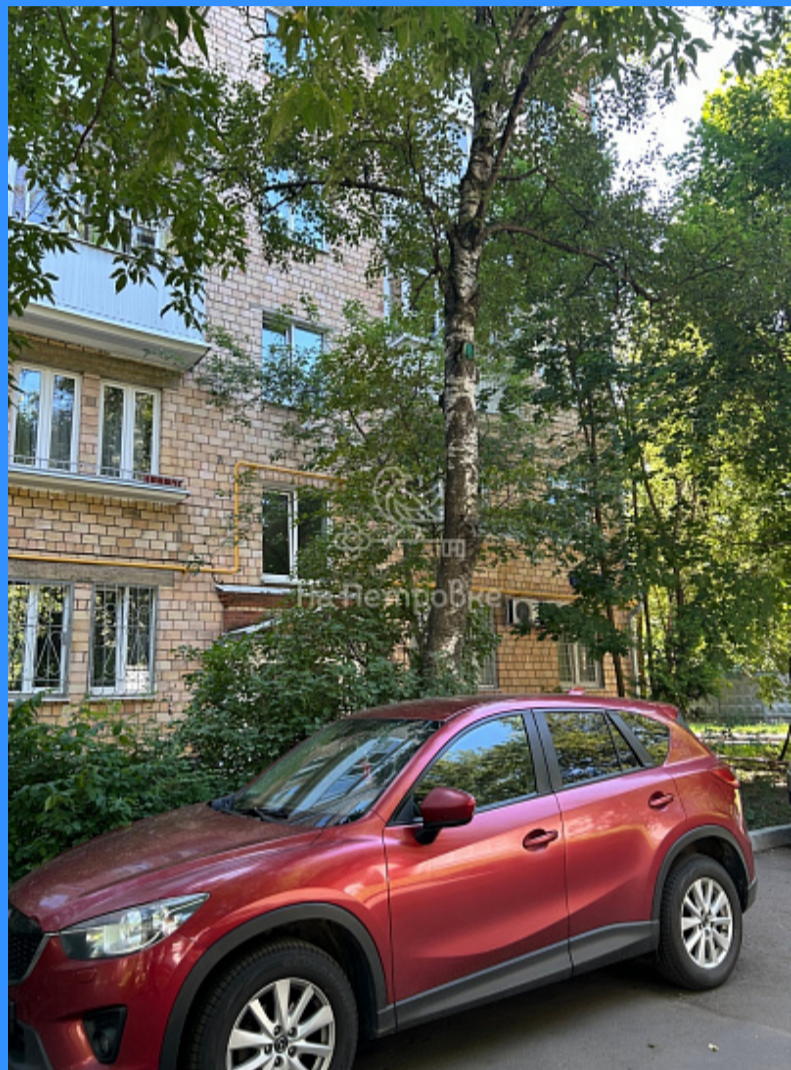

Тверская

Театральная

Охотный ряд

Трубная

город Москва, улица Ленская, дом 10, корпус 2 продажа квартиры Бабушкинская 3 комнаты

18 000 000 руб.

\$ 215 000

€ 201 000

3 комн - 72 м2

23594
3
1 / 5
72 м2
54 м2
10 м2
двор и улица

Адрес: город Москва, улица Ленская, дом 10, корпус 2

Id 23594. Предлагаем Вашему вниманию 3-х комнатную квартиру (72,4 кв.м) в кирпичном доме 1959 года постройки (дом строился по спецпроекту для министерства нефтяной и газовой отрасли), с удобной планировкой — изолированными большими комнатами и правильной формы кухней. В квартире окна на три стороны света, высота потолков более 3 метров. Во всех комнатах по два окна, балкона нет, санузел отдельный, окна — стеклопакеты. Дом с огромной придомовой территорией в виде сквера. Здесь сочетаются пешая близость к станции метро Бабушкинская - 3 минуты ходьбы, эпицентр инфраструктуры района (школы, детские сады, поликлиники и торговые центры), с прогулками по красивым паркам и занятиями спортом на свежем воздухе. В пешей доступности парк Яуза.