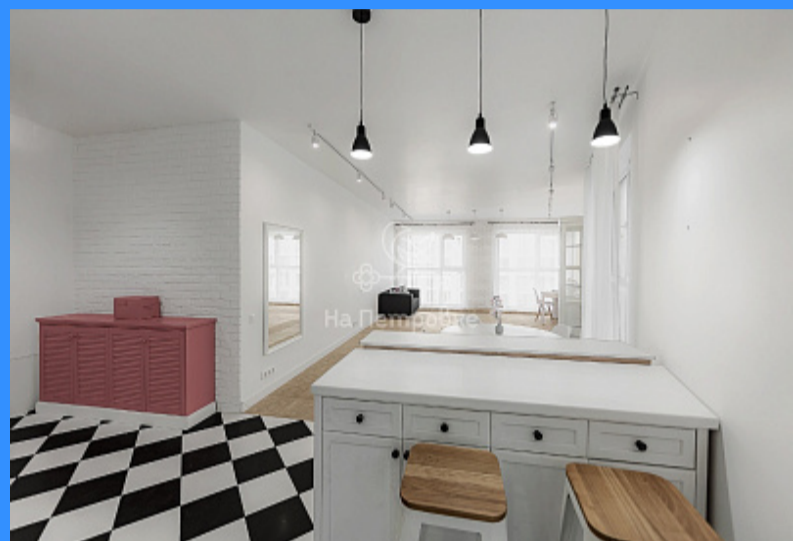

"НА ПЕТРОВКЕ"

тел.: +7 (495) 777-00-32

пн-пт: с 9:00 до 21:00

сб: с 10:00 до 18:00

Адрес:

г.Москва, ул. Петровка, д 20/1, 3 этаж.

Рядом со станциями метро:

Кузнецкий мост

Тверская

Театральная

Охотный ряд

Трубная

Московская область, Балашиха, городской округ Балашиха, проспект Ленина, 53 продажа квартиры Новогиреево 1 комнаты

9 800 000 руб.

$ 111 000

€ 102 000

2 комн - 51 м2