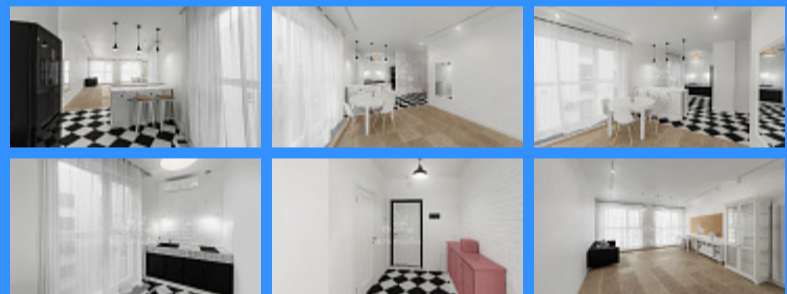

двор

Адрес: Московская область, город Балашиха, проспект Ленина, дом 32Б

Id 23601. Продаётся красивая евро-двухкомнатная квартира в доме Бизнес-класса. В квартире имеется кухня-гостиная и комната с двумя окнами, которую можно распланировать на 2 спальни, совместный сан/узел, просторный холл. Дизайн квартиры выполнен в светлых тонах, в ванной трендовая плитка. В квартире много света и легко дышится. Комплекс ЖК "Акварели" расположен в центре города в 5 минутах от ландшафтного парка "Пехорка". Напротив комплекса лицей, рядом школа N1., поликлиника, большой рынок "Сопта". В самом комплексе на 1 этаже несколько ресторанов, кафе, студия фитнеса, пункты Wildberries, Ozone. В ЖК есть подземный паркинг. Квартиры в данном ЖК подходят самым требовательным клиентам и предоставляют максимальный комфорт. Показ по предварительной договорённости. Документы готовы к продаже.