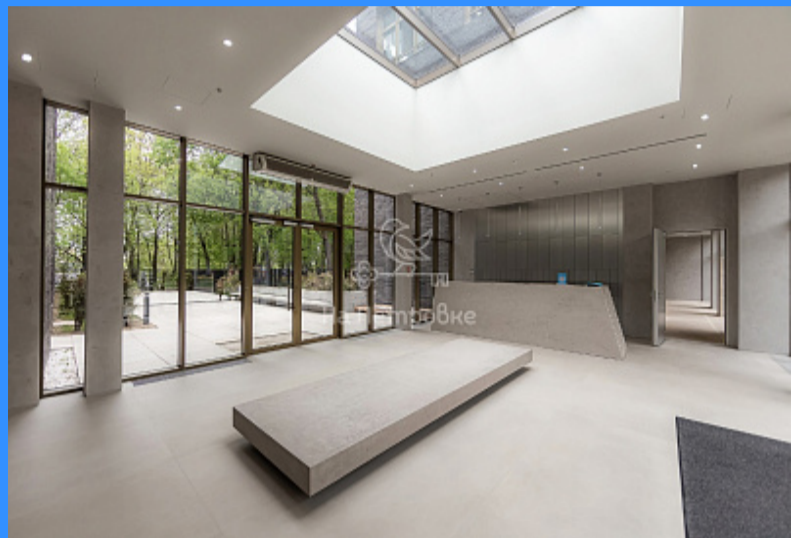

"НА ПЕТРОВКЕ"

тел.: +7 (495) 777-00-32

пн-пт: с 9:00 до 21:00

сб: с 10:00 до 18:00

Адрес:

г.Москва, ул. Петровка, д 20/1, 3 этаж.

Рядом со станциями метро:

Кузнецкий мост

Тверская

Театральная

Охотный ряд

Трубная

город Москва, Южное Тушино район, проезд Досфлота, дом 12 продажа квартиры
Сходненская 7 комнаты

54 900 000 руб.

$ 651 000

€ 590 000

7 комн - 136 м2

23608
7
4 / 5
136 м2
84 м2
15 м2
1
1
3
двор

Адрес: Москва, проезд Досфлота, 12

Id 23608. Апартаменты с ЛУЧШИМ РАСПОЛОЖЕНИЕМ!!! /// АПАРТАМЕНТЫ Корпус А, 4-й этаж, вид на реку и парк. Свободная планировка, шикарный вид, удачное расположение, большой балкон с 2-я выходами. /// АПАРТ - ОТЕЛЬ Комплекс премиальных апартаментов «Досфлота, 10» - приватное место, выгодно отличающееся от многоэтажных и многокорпусных жилых проектов Москвы. Проект построен в Северо-Западном округе столицы, с трех сторон окруженный живописной прибрежной зоной канала имени Москвы, а огромный парк Северное Тушино находится буквально в 10 минутах пешей прогулки по набережной. Дом, где вы будете жить в тишине и уюте (42 апартаментов в комплексе), всего в получасе от сердца мегаполиса. /// ДОКУМЕНТЫ Первичная собственность, один взрослый собственник, полная стоимость в Договоре. /// В продаже ещё 2 машино-место.

Контакты:

Алиса Оганесян

Руководитель отдела вторичной недвижимости

79993469029