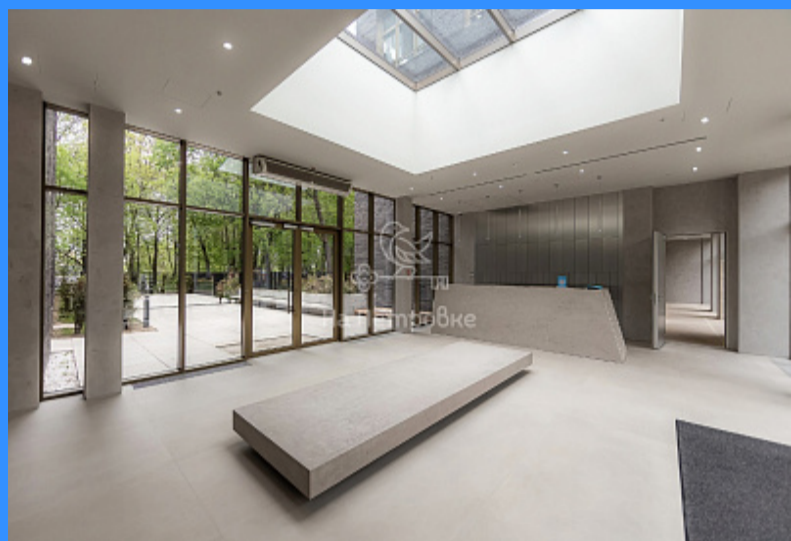

"НА ПЕТРОВКЕ"

тел.: +7 (495) 777-00-32

пн-пт: с 9:00 до 21:00

сб: с 10:00 до 18:00

Адрес:

г.Москва, ул. Петровка, д 20/1, 3 этаж.

Рядом со станциями метро:

Кузнецкий мост

Тверская

Театральная

Охотный ряд

Трубная

город Москва, Южное Тушино район, проезд Досфлота, дом 12 продажа квартиры
Сходненская 7 комнаты

66 000 000 руб.

$ 750 000

€ 687 000

7 комн - 136 м2

23608
7
4 / 5
136 м2
84 м2
15 м2
1
1
3
двор

Адрес: Москва, проезд Досфлота, 12

Id 23608. Апартаменты с ЛУЧШИМ РАСПОЛОЖЕНИЕМ!!! /// АПАРТАМЕНТЫ Корпус А, 4-й этаж, вид на реку и парк. Свободная планировка, шикарный вид, удачное расположение, большой балкон с 2-я выходами. /// АПАРТ - ОТЕЛЬ Комплекс премиальных апартаментов «Досфлота, 10» - приватное место, выгодно отличающееся от многоэтажных и многокорпусных жилых проектов Москвы. Проект построен в Северо-Западном округе столицы, с трех сторон окруженный живописной прибрежной зоной канала имени Москвы, а огромный парк Северное Тушино находится буквально в 10 минутах пешей прогулки по набережной. Дом, где вы будете жить в тишине и уюте (42 апартаментов в комплексе), всего в получасе от сердца мегаполиса. /// ДОКУМЕНТЫ Первичная собственность, один взрослый собственник, полная стоимость в Договоре. /// В продаже ещё 2 машино-место.

Контакты:

Алиса Оганесян

Руководитель отдела вторичной недвижимости

79993469029