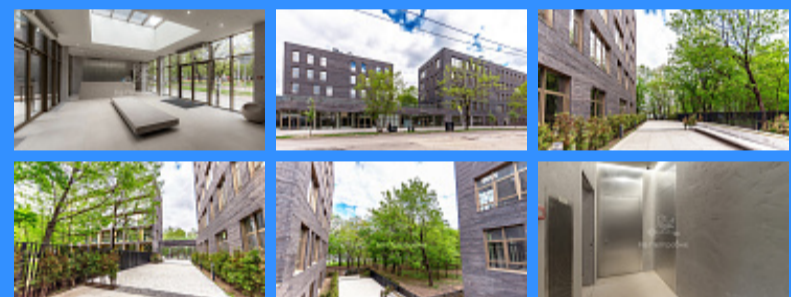

"НА ПЕТРОВКЕ"

тел.: +7 (495) 777-00-32

пн-пт: с 9:00 до 21:00

сб: с 10:00 до 18:00

Адрес:

г.Москва, ул. Петровка, д 20/1, 3 этаж.

Рядом со станциями метро:

Кузнецкий мост

Тверская

Театральная

Охотный ряд

Трубная

город Москва, Южное Тушино район, проезд Досфлота, дом 12 продажа квартиры
Сходненская 7 комнаты

66 000 000 руб.

$ 750 000

€ 687 000

7 комн - 136 м2

23608
7
4 / 5
136 м2
84 м2
15 м2
1
1
3
двор

Адрес: Москва, проезд Досфлота, 12

Id 23608. Апартаменты с ЛУЧШИМ РАСПОЛОЖЕНИЕМ!!! /// АПАРТАМЕНТЫ Корпус А, 4-й этаж, вид на реку и парк. Свободная планировка, шикарный вид, удачное расположение, большой балкон с 2-я выходами. /// АПАРТ - ОТЕЛЬ Комплекс премиальных апартаментов «Досфлота, 10» - приватное место, выгодно отличающееся от многоэтажных и многокорпусных жилых проектов Москвы. Проект построен в Северо-Западном округе столицы, с трех сторон окруженный живописной прибрежной зоной канала имени Москвы, а огромный парк Северное Тушино находится буквально в 10 минутах пешей прогулки по набережной. Дом, где вы будете жить в тишине и уюте (42 апартаментов в комплексе), всего в получасе от сердца мегаполиса. /// ДОКУМЕНТЫ Первичная собственность, один взрослый собственник, полная стоимость в Договоре. /// В продаже ещё 2 машино-место.

Контакты:

Алиса Оганесян

Руководитель отдела вторичной недвижимости

79993469029