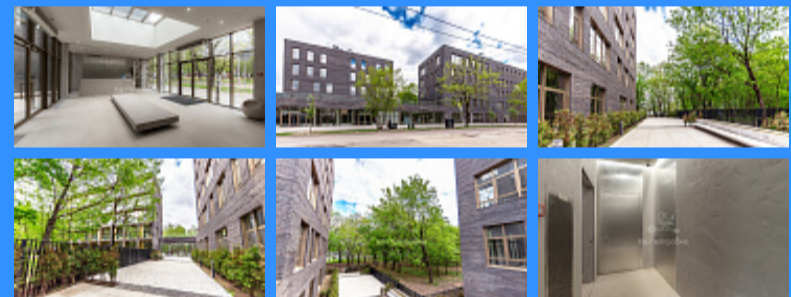

"НА ПЕТРОВКЕ"

тел.: +7 (495) 777-00-32

пн-пт: с 9:00 до 21:00

сб: с 10:00 до 18:00

Адрес:

г.Москва, ул. Петровка, д 20/1, 3 этаж.

Рядом со станциями метро:

Кузнецкий мост

Тверская

Театральная

Охотный ряд

Трубная

город Москва, Южное Тушино район, проезд Досфлота, дом 12 продажа квартиры
Сходненская 7 комнаты

54 900 000 руб.

$ 651 000

€ 590 000

7 комн - 136 м2

23608
7
4 / 5
136 м2
84 м2
15 м2
1
1
3
двор

Адрес: Москва, проезд Досфлота, 12

Id 23608. Апартаменты с ЛУЧШИМ РАСПОЛОЖЕНИЕМ!!! /// АПАРТАМЕНТЫ Корпус А, 4-й этаж, вид на реку и парк. Свободная планировка, шикарный вид, удачное расположение, большой балкон с 2-я выходами. /// АПАРТ - ОТЕЛЬ Комплекс премиальных апартаментов «Досфлота, 10» - приватное место, выгодно отличающееся от многоэтажных и многокорпусных жилых проектов Москвы. Проект построен в Северо-Западном округе столицы, с трех сторон окруженный живописной прибрежной зоной канала имени Москвы, а огромный парк Северное Тушино находится буквально в 10 минутах пешей прогулки по набережной. Дом, где вы будете жить в тишине и уюте (42 апартаментов в комплексе), всего в получасе от сердца мегаполиса. /// ДОКУМЕНТЫ Первичная собственность, один взрослый собственник, полная стоимость в Договоре. /// В продаже ещё 2 машино-место.

Контакты:

Алиса Оганесян

Руководитель отдела вторичной недвижимости

79993469029