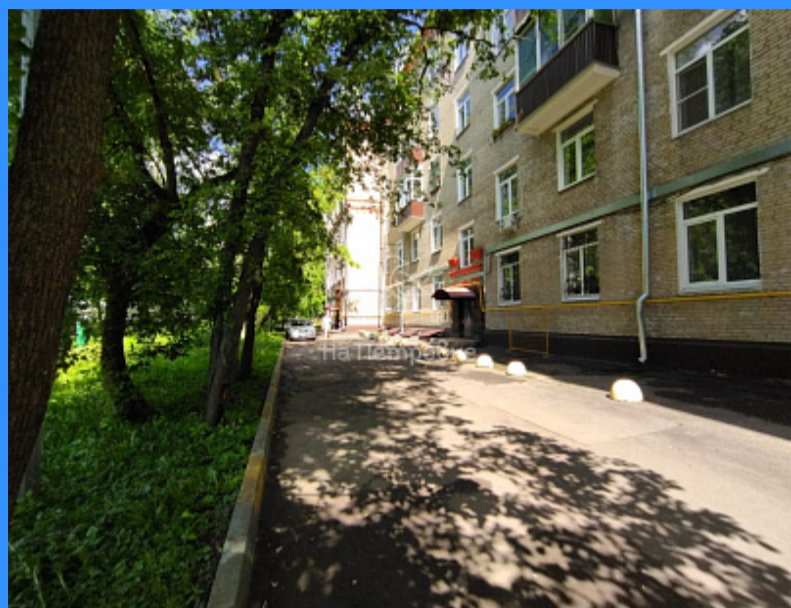

"НА ПЕТРОВКЕ"

тел.: +7 (495) 777-00-32

пн-пт: с 9:00 до 21:00

сб: с 10:00 до 18:00

Адрес:

г.Москва, ул. Петровка, д 20/1, 3 этаж.

Рядом со станциями метро:

Кузнецкий мост

Тверская

Театральная

Охотный ряд

Трубная

город Москва, улица Смирновская, дом 6 продажа квартиры Калитники 3 комнаты

12 700 000 руб.

$ 144 000

€ 132 000

3 комн - 57 м2

23633
3
1 / 5
57 м2
32 м2
7 м2
1
двор

Адрес: город Москва, улица Смирновская, дом 6

Id 23633. Предлагаем Вашему вниманию прекрасную трехкомнатную квартиру 57м кв кирпичном доме с высокими потолками 3 м. Две комнаты изолированные одна проходная. Просторный совмещенный санузел. Удачная планировка - окна выходят на две стороны , дает возможность воплотить в жизнь самые смелые решения. Несмотря на первый этаж, квартира очень светлая. Толщина стен 60 см перекрытия железобетонные более 20 см. В доме тепло и тихо. Прекрасные дружелюбные соседи. Закрытый зеленый двор. Всегда есть место для парковки. Удачная локация ,удобная транспортная развязка, развитая инфраструктура. Три станции метро и Вы на Бульварном кольце! Оперативный показ. Быстрый выход на сделку. Звоните прямо сейчас!

Контакты:

Наталья Меньшикова

79996583877