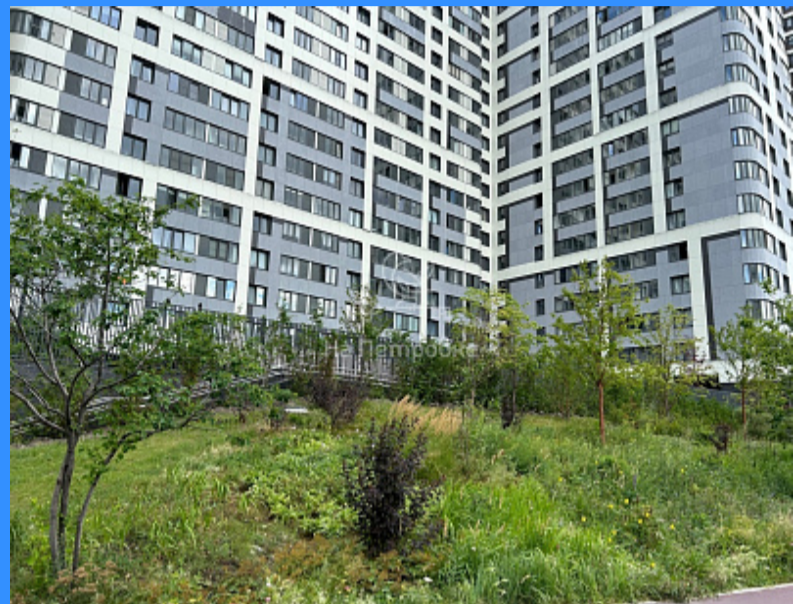

"НА ПЕТРОВКЕ"

тел.: +7 (495) 777-00-32

пн-пт: с 9:00 до 21:00

сб: с 10:00 до 18:00

Адрес:

г.Москва, ул. Петровка, д 20/1, 3 этаж.

Рядом со станциями метро:

Кузнецкий мост

Тверская

Театральная

Охотный ряд

Трубная

город Москва, улица Круженштерна, дом 10, корпус 1 продажа квартиры Авиамоторная
Студия комнаты