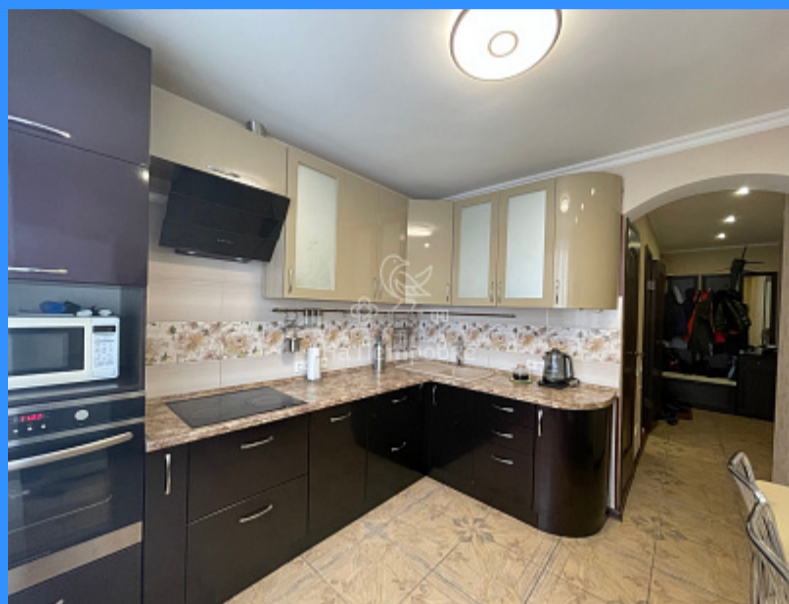

"НА ПЕТРОВКЕ"

тел.: +7 (495) 777-00-32

пн-пт: с 9:00 до 21:00

сб: с 10:00 до 18:00

Адрес:

г.Москва, ул. Петровка, д 20/1, 3 этаж.

Рядом со станциями метро:

Кузнецкий мост

Тверская

Театральная

Охотный ряд

Трубная

Московская область, город Видное, рабочий поселок Дрожжино, улица Южная, дом 25
продажа квартиры Щербинка 3 комнаты