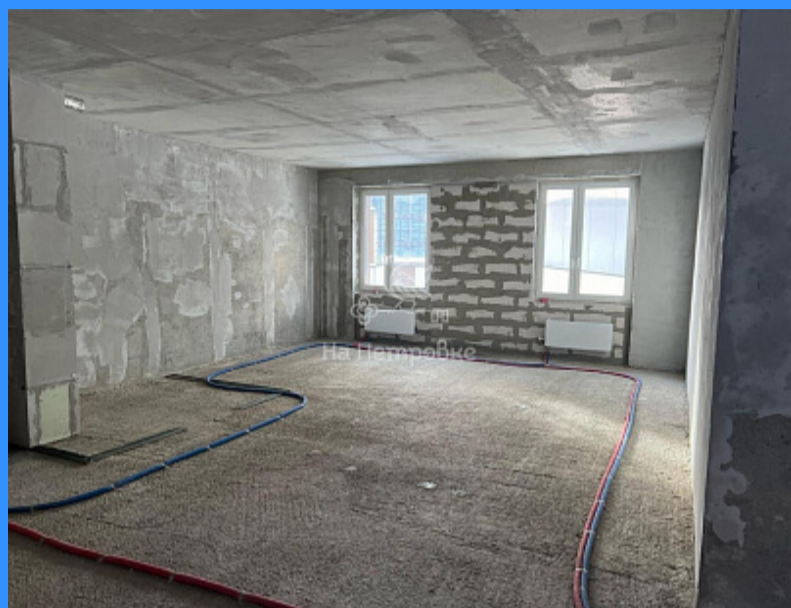

"НА ПЕТРОВКЕ"

тел.: +7 (495) 777-00-32

пн-пт: с 9:00 до 21:00

сб: с 10:00 до 18:00

Адрес:

г.Москва, ул. Петровка, д 20/1, 3 этаж.

Рядом со станциями метро:

Кузнецкий мост

Тверская

Театральная

Охотный ряд

Трубная

Москва, улица Крузенштерна, 12к3 продажа квартиры Авиамоторная 7 комнаты

39 000 000 руб.

$ 456 000

€ 418 000

7 комн - 95 м2

23658
7
3 / 26
95 м2
54 м2
16 м2
1
2
2
двор и улица