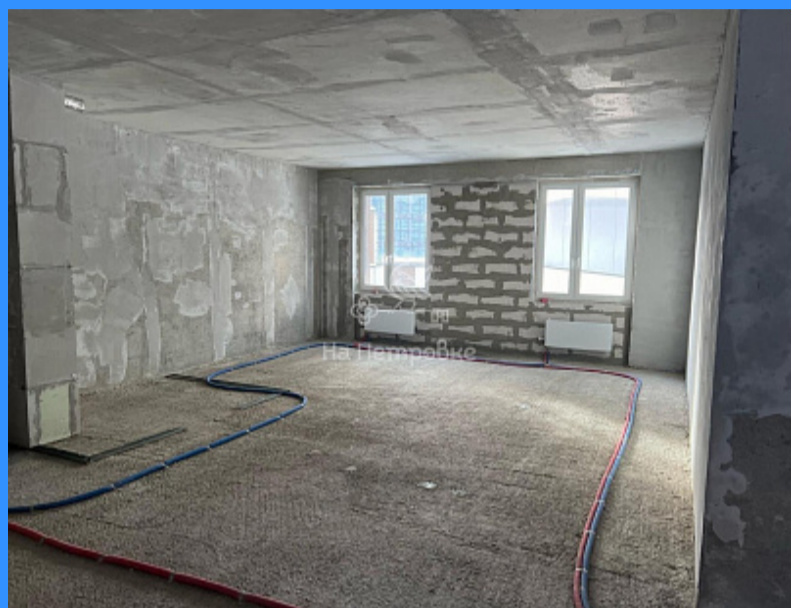

"НА ПЕТРОВКЕ"

тел.: +7 (495) 777-00-32

пн-пт: с 9:00 до 21:00

сб: с 10:00 до 18:00

Адрес:

г.Москва, ул. Петровка, д 20/1, 3 этаж.

Рядом со станциями метро:

Кузнецкий мост

Тверская

Театральная

Охотный ряд

Трубная

Москва, улица Крузенштерна, 12к3 продажа квартиры Авиамоторная 7 комнаты

34 000 000 руб.

$ 339 000

€ 321 000

3 комн - 95 м2