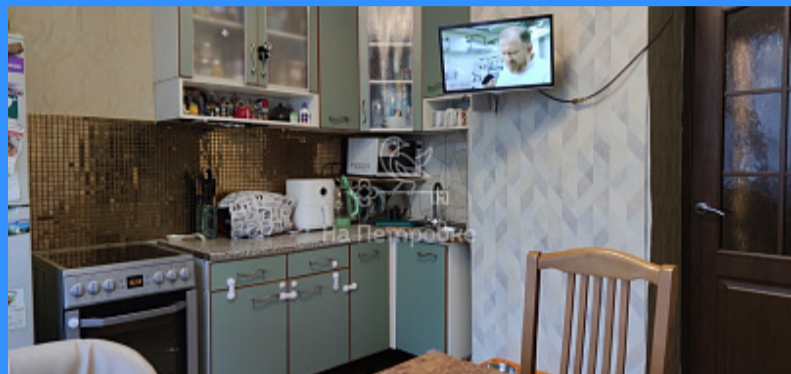

"НА ПЕТРОВКЕ"

тел.: +7 (495) 777-00-32

пн-пт: с 9:00 до 21:00

сб: с 10:00 до 18:00

Адрес:

г.Москва, ул. Петровка, д 20/1, 3 этаж.

Рядом со станциями метро:

Кузнецкий мост

Тверская

Театральная

Охотный ряд

Трубная

город Москва, бульвар Осенний, дом 20, корпус 1 продажа квартиры Крылатское 3 комнаты

21 000 000 руб.

$ 210 000

€ 199 000

3 комн - 73 м2

23672
3
2 / 17
73 м2
44 м2
10 м2
1
1
двор

Адрес: город Москва, бульвар Осенний, дом 20, корпус 1

Id 23672. Продается Трёхкомнатная квартира, расположенная в пешей доступности от метро. Все комнаты изолированные, сан/узел отдельный, кухня просторная. Состояние среднее. Квартира серии П-44 в районе Крылатское, Западного Административного Округа. Рядом с домом большой Торгово Развлекательный Центр "Крылатское". Во дворе дома детская и спортивная площадка. Парковка для машин уличная, вокруг дома. В доме есть свой пункт Ozone, Wildberries, сеть медицинских анализов, салон красоты, магазины, кофейня. Район зеленый, с ландшафтным парком "Крылатские Холмы", площадью 175 га и объектами спортивной инфраструктуры: гольф-клубом, горнолыжный спуском. Парк "Сказка". Документы готовы, альтернатива подобрана.

Контакты:

Ирина Пенькова

79253632685