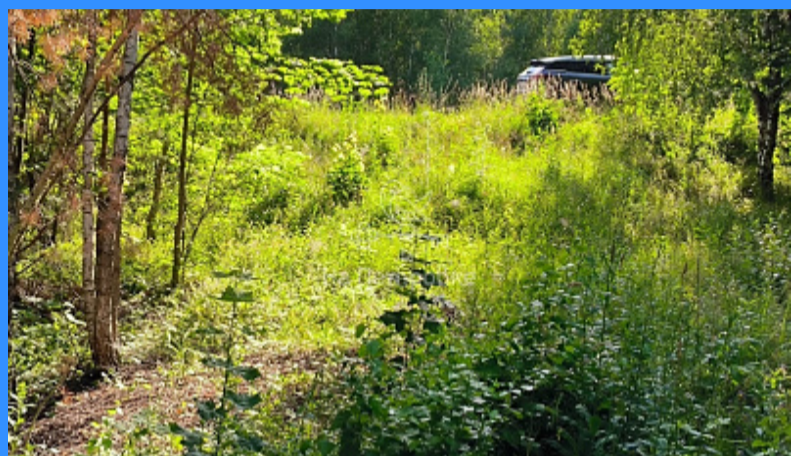

Тверская

Театральная

Охотный ряд

Трубная

Московская область, город Кашира, деревня Смирновка

700 000 руб.

\$ 7 000

€ 6 600